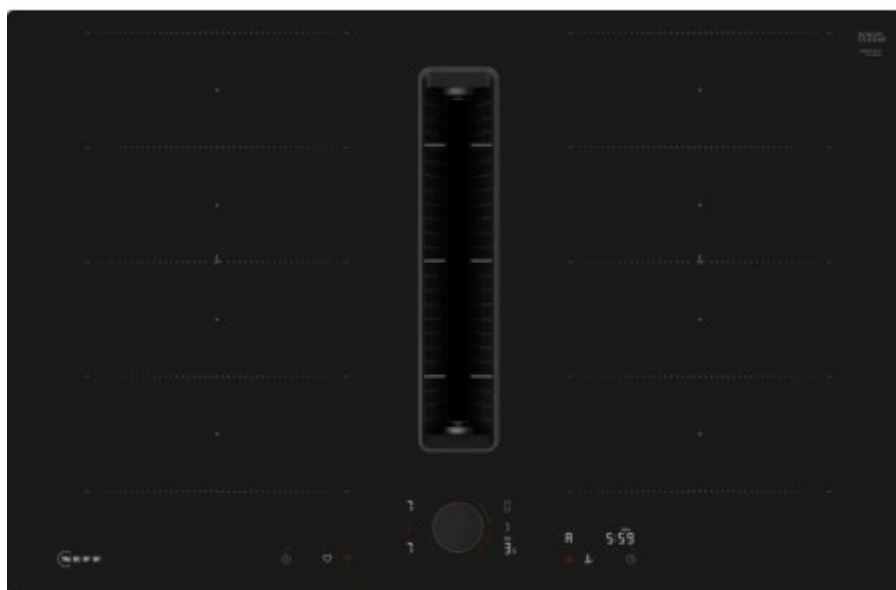

### Индукционная варочная панель со встроенной вытяжкой Neff V68PYX4C0

**11501.60р.**

(Цена без учета доставки)

Автоматическое распознавание посуды	Да
Быстрый старт (quickStart)	Да
Особенности функционала	Пауза для очистки Автоматическое регулирование вытяжки
Перенос мощности (PowerTransfer)	Да
Сенсор жаренья	Да
Усиленный нагрев для кастрюль (PotBoost)	Да
Усиленный нагрев для сковород (PanBoost)	Да
Функция объединения конфорок	Да
Функция перезапуска (re-Start)	Да
Блокировка управления/защита от детей	Да
Вид	Индукционная
Высота (см)	22.7
Вытяжка	Да
Габариты (ВхШхГ), см	22.7x79.2x51.2
Глубина (см)	51.2
Глубина встраивания (см)	22.7
Длина кабеля (м)	1.1
Дополнительные параметры	Автоматическая регулировка мощности: AirQualitySensor Интервальный режим: AirFresh Автоматическое отключение интервального режима Технология HomeConnect: работает через Bluetooth и Wi-Fi
Задняя левая (кВт)	2.2 / 3.7
Задняя правая (кВт)	2.2 / 3.7

Зоны нагрева	Индукция Зона объединения конфорок (FlexZone) 2-позиционный индикатор остаточного тепла Индикация уровня мощности Индикатор включения Индикатор загрязнения фильтра вытяжки
Индикаторы	
Интенсивный режим	Да
Количество уровней мощности вытяжки	17
Конфорок индукционных	4
Максимальный уровень шума (дБ)	69
Напряжение (В)	220-240
Номинальная мощность (кВт)	7.4
Обработка края	Без рамки
Общее количество конфорок	4
Отключение	Защитное отключение
Панель конфорок	Стеклокерамика
Панель управления и дисплей	Электронный дисплей
Передняя левая (кВт)	2.2 / 3.7
Передняя правая (кВт)	2.2 / 3.7
Переключатели	Сенсорные кнопки Сенсорный слайдер Съемный магнитный переключатель TwistPad
Производительность в интенсивном режиме (мЗ/ч)	622
Размеры ниши для встраивания (Ш x Г), см	78x22.7
Расположение элементов управления	Фронтальное управление
Регулировка мощности	17-ступенчатая
Режимы работы	Отвод / рециркуляция воздуха