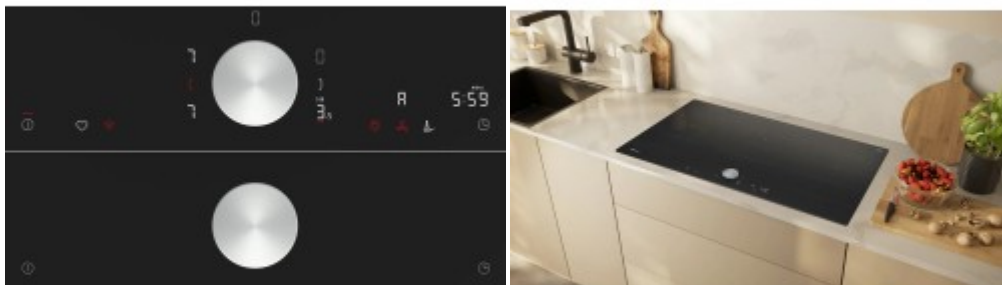

Коммерческое предложение

№ 90 от 30-05-2026

Индукционная варочная панель Neff T69PTX4L0

6273.60р.

(Цена без учета доставки)

Автоматическое распознавание посуды	Да
Быстрый старт (quickStart)	Да
Усиление мощности (Power)	Распределение мощности (PowerManagement) Ускорение нагрева (Booster)
Функция объединения конфорок	Да
Функция перезапуска (re-Start)	Да
Блокировка управления/защита от детей	Да
Вид	Индукционная
Высота (см)	5.6
Габариты (ВхШхГ), см	5.6x89.2x51.2
Глубина (см)	51.2
Глубина встраивания (см)	51.6
Длина кабеля (м)	1.1
Дополнительные параметры	Технология HomeConnect: работает через Bluetooth и Wi-Fi Размеры FlexZone: 40x24 см
Задняя левая (кВт)	2.2 / 3.7
Задняя левая (мм)	200x240
Задняя правая (кВт)	2.2 / 3.7
Задняя правая (мм)	200x240
Зоны нагрева	Индукция Зона объединения конфорок (FlexZone) 2-позиционный индикатор остаточного тепла
Индикаторы	Индикация уровня мощности Индикатор включения
Конфорок индукционных	5
Напряжение (В)	220-240
Номинальная мощность (кВт)	11.1

Описание товара

Индукционная варочная панель Neff T69PTX4L0 представляет собой высокотехнологичное устройство, которое станет идеальным решением для современной кухни. Её элегантный дизайн в черном цвете и безрамочная обработка края делают ее идеальным дополнением к любому интерьеру, а габариты 5.6х89.2х51.2 см позволяют встроить ее в любую кухню без проблем.