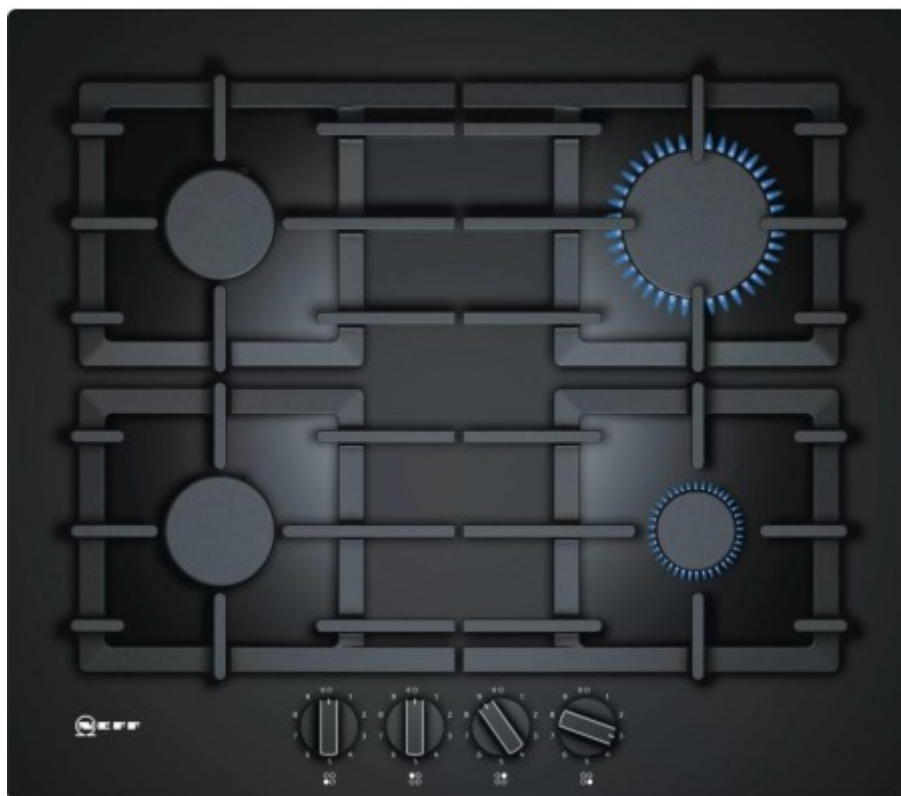

### Независимая варочная панель Neff T26CS49S0R

**3673.20р.**

(Цена без учета доставки)

Особенности функционала	Точная регулировка мощности пламени (FlameSelect)
Вес (кг)	13
Вид	Газовая
Высота (см)	5.8
Габариты (ВхШхГ), см	5.8x59x52
Глубина (см)	52
Глубина встраивания (см)	48
Длина кабеля (м)	1
Задняя левая (кВт)	1.75
Задняя правая (кВт)	3
Конфорок газовых	4
Мощность подключения к электросети (Вт)	1000
Напряжение (В)	220-240
Обработка края	Прямой край
Общая мощность конфорок (кВт)	7.5
Общая потребляемая мощность (кВт)	7.5
Общее количество конфорок	4
Панель конфорок	Закаленное стекло
Передняя левая (кВт)	1.75
Передняя правая (кВт)	1
Переключатели	Поворотные
Размеры ниши для встраивания (Ш x Г), см	56x48-49
Расположение элементов управления	Фронтальное управление
Регулировка мощности	9-ступенчатая
Решетка	Чугунная
Способ подключения	Газовая
Тип газа	Природный G20
Тип управления	Механическое
Тип установки	Накладная Заподлицо
Установка	Независимая
Форсунки (жиклеры) для баллонного газа в комплекте	Да
Цвет	Черный

## Описание товара

Независимая варочная панель Neff T26CS49S0R может встраиваться вровень со столешницей, что упростит уход за рабочей поверхностью. Ширина 60 см наиболее удобна для установки в типовую кухонную мебель. Материал — закалённое стекло HardGlass, которое стильно смотрится и легко очищается. Чугунные решетки без проблем снимаются и очищаются, обеспечивают полную устойчивость посуды, даже крупногабаритной. Имеется автоподжиг и газ-контроль, которые облегчают работу с прибором и увеличивают безопасность. Вы можете не бояться утечки газа, если пламя случайно погаснет. Серебристая фурнитура стильно смотрится на черной поверхности и придает модели изюминку.