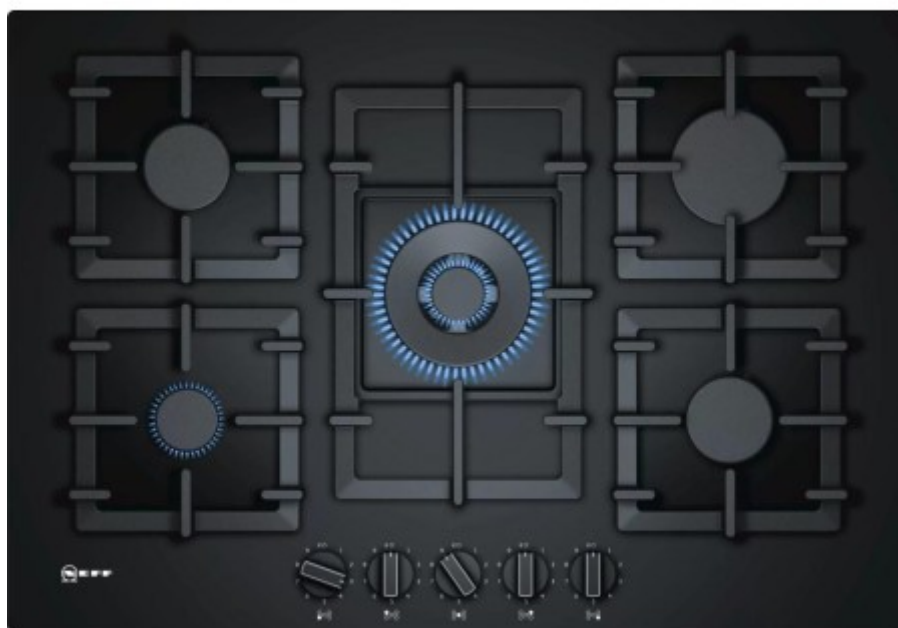

Коммерческое предложение

№ 76 от 30-05-2026

Независимая варочная панель Neff T27CS59S0

5593.60р.

(Цена без учета доставки)