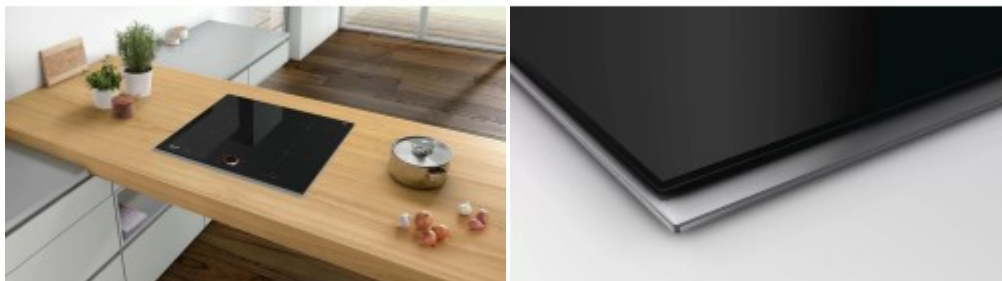

Коммерческое предложение

№ 77 от 30-05-2026

Независимая варочная панель Neff T56TS51N0

6916.80р.

(Цена без учета доставки)

Автоматическое распознавание посуды	Да
Особенности функционала	Пауза для очистки
Сенсор жаренья	Да
Усиление мощности (Power)	Распределение мощности (PowerManagement)
Усиленный нагрев для кастрюль (PotBoost)	Да
Усиленный нагрев для сковород (PanBoost)	Да
Функция объединения конфорок	Да
Блокировка управления/защита от детей	Да
Вид	Индукционная
Высота (см)	5.1
Габариты (ВхШхГ), см	5.1x60.6x54.6
Глубина (см)	54.6
Глубина встраивания (см)	49
Длина кабеля (м)	1.1
Дополнительные параметры	Сенсор жарения FryingSensor с 5 температурными режимами Возможность комбинирования с варочными панелями шириной 60, 80 или 90 см Размеры FlexZone, мм: 240x380 Мощность FlexZone, кВт: 3.3 / 3.7
Задняя левая (кВт)	2.2 / 3.7
Задняя левая (мм)	240x190
Задняя правая (кВт)	1.4 / 2.2
Задняя правая (мм)	145
Зоны нагрева	Индукция Зона объединения конфорок (FlexZone)

Установка	Независимая
Цвет	Черный
Цвет рамки	Нержавеющая сталь
Частота (Гц)	50 / 60
Ширина (см)	60.6
Ширина встраивания (см)	56

Описание товара

Neff T56T551N0 — независимая варочная поверхность шириной 60 см. Модель снабжена двумя стандартными конфорками индукционного типа и зоной нагрева FlexZone, которую можно использовать для приготовления блюд в посуде с овальным дном. Выбор уровня мощности осуществляется здесь при помощи магнитного переключателя TwistPad® Fire, который легко снимается для проведения очистки.