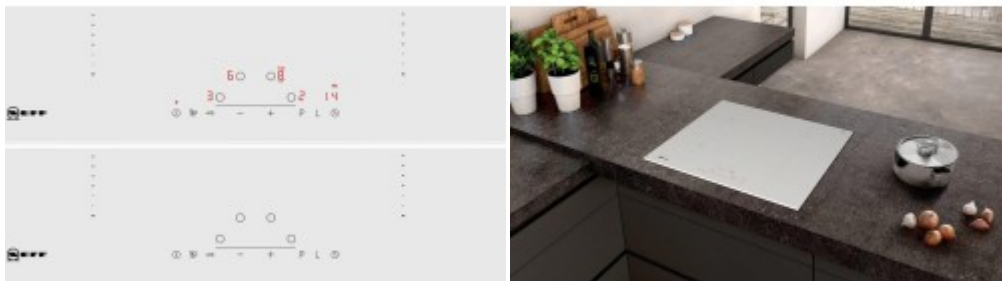

Коммерческое предложение

№ 81 от 30-05-2026

Индукционная варочная панель Neff T36FD40W2

3772.40р.

(Цена без учета доставки)

Автоматическое распознавание посуды	Да
Быстрый старт (quickStart)	Да
Усиление мощности (Power)	Распределение мощности (PowerManagement) Ускорение нагрева (PowerBoost)
Функция перезапуска (re-Start)	Да
Блокировка управления/защита от детей	Да
Вес (кг)	10.851
Вид	Индукционная
Высота (см)	5.1
Габариты (ВхШхГ), см	5.1x59.2x52.2
Глубина (см)	52.2
Глубина встраивания (см)	49
Длина кабеля (м)	1.1
Дополнительные параметры	Минимальная толщина встраивания в столешницу — 30 мм
Задняя левая (кВт)	1.8 / 3.1
Задняя левая (мм)	180
Задняя правая (кВт)	1.4 / 2.2
Задняя правая (мм)	145
Зоны нагрева	Индукция 2-позиционный индикатор остаточного тепла Индикация уровня мощности
Индикаторы	
Конфорок индукционных	4
Мощность подключения к электросети (Вт)	4600
Напряжение (В)	220-240
Обработка края	Без рамки Скошенный передний край
Общее количество конфорок	4

Описание товара

Индукционная варочная панель с четырьмя конфорками разного размера. Модель шириной 60 см без труда встраивается в стандартную тумбу. Совершенно гладкая не нагревающаяся белая стеклокерамика SHOTT CERAN легко чистится и не желтеет со временем. Функция PowerManagement позволяет ограничить потребление электроэнергии в целях экономии или безопасности, а также отключает панель при длительном бездействии. 17 ступеней мощности помогут совершить любые действие, от растапливания масла или шоколада до интенсивного жаренья. Автоматическое распознавание посуды включит именно ту конфорку, где установлена кастрюля или сковорода. Для каждой зоны предусмотрен 2-позиционный индикатор остаточного тепла, уменьшающий вероятность ожога. Таймер автоматически отключает зону нагрева по истечении заданного времени или сообщит об окончании готовки звуковым сигналом. Функция Re-Start поможет восстановить все настройки после отключения. Функция защиты при вытирании заблокирует панель на 35 секунд для уборки.