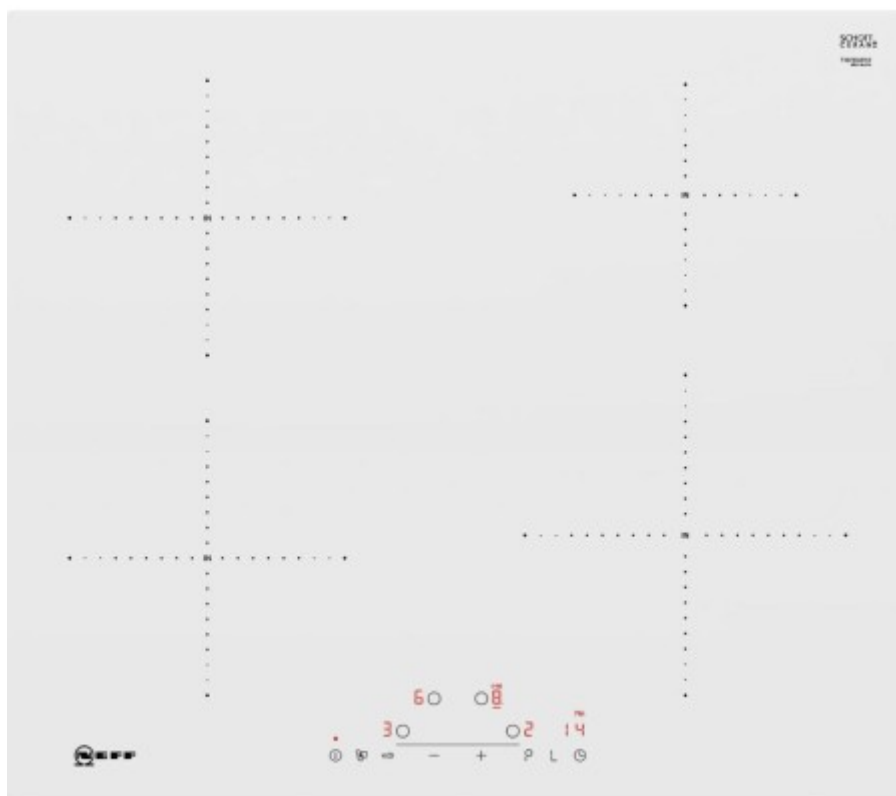

Коммерческое предложение

№ 81 от 30-05-2026

Индукционная варочная панель Neff T36FD40W2

3772.40р.

(Цена без учета доставки)

Автоматическое распознавание посуды	Да
Быстрый старт (quickStart)	Да
Усиление мощности (Power)	Распределение мощности (PowerManagement) Ускорение нагрева (PowerBoost)
Функция перезапуска (re-Start)	Да
Блокировка управления/защита от детей	Да
Вес (кг)	10.851
Вид	Индукционная
Высота (см)	5.1
Габариты (ВхШхГ), см	5.1x59.2x52.2
Глубина (см)	52.2
Глубина встраивания (см)	49
Длина кабеля (м)	1.1
Дополнительные параметры	Минимальная толщина встраивания в столешницу — 30 мм
Задняя левая (кВт)	1.8 / 3.1
Задняя левая (мм)	180
Задняя правая (кВт)	1.4 / 2.2
Задняя правая (мм)	145
Зоны нагрева	Индукция 2-позиционный индикатор остаточного тепла Индикация уровня мощности
Индикаторы	
Конфорок индукционных	4
Мощность подключения к электросети (Вт)	4600
Напряжение (В)	220-240
Обработка края	Без рамки Скошенный передний край
Общее количество конфорок	4

Описание товара

Индукционная варочная панель с четырьмя конфорками разного размера. Модель шириной 60 см без труда встраивается в стандартную тумбу. Совершенно гладкая не нагревающаяся белая стеклокерамика SHOTT CERAN легко чистится и не желтеет со временем. Функция PowerManagement позволяет ограничить потребление электроэнергии в целях экономии или безопасности, а также отключает панель при длительном бездействии. 17 ступеней мощности помогут совершить любые действие, от растапливания масла или шоколада до интенсивного жаренья. Автоматическое распознавание посуды включит именно ту конфорку, где установлена кастрюля или сковорода. Для каждой зоны предусмотрен 2-позиционный индикатор остаточного тепла, уменьшающий вероятность ожога. Таймер автоматически отключает зону нагрева по истечении заданного времени или сообщит об окончании готовки звуковым сигналом. Функция Re-Start поможет восстановить все настройки после отключения. Функция защиты при вытирании заблокирует панель на 35 секунд для уборки.