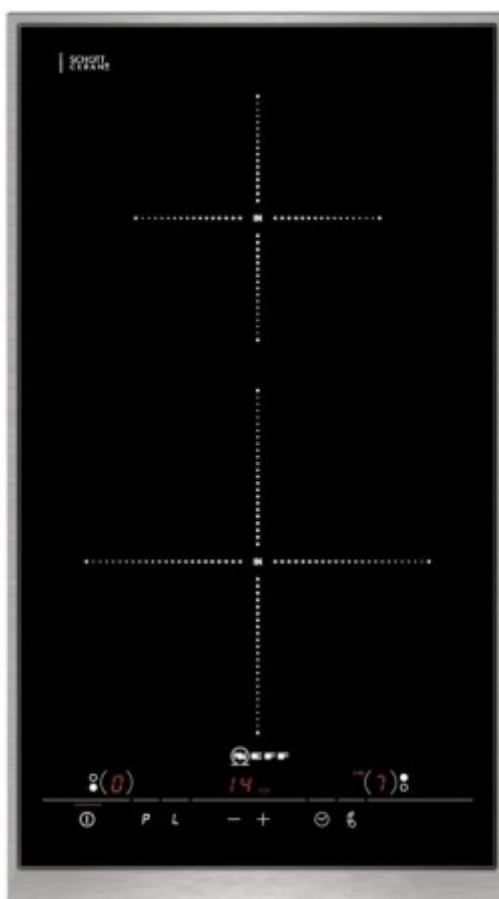

### Индукционная варочная панель Neff N43TD20N0

**3091.20р.**

(Цена без учета доставки)

Автоматическое распознавание посуды	Да
Особенности функционала	Пауза для очистки
Усиление мощности (Power)	Распределение мощности (PowerManagement)
Усиленный нагрев для кастрюль (PotBoost)	Да
Блокировка управления/защита от детей	Да
Вид	Индукционная
Высота (см)	5.1
Габариты (ВхШхГ), см	5.1x30.6x54.6
Глубина (см)	54.6
Глубина встраивания (см)	49
Дизайн	Domino
Длина кабеля (м)	1.1
Дополнительные параметры	Возможность комбинирования с варочными панелями шириной 60, 80 или 90 см
Задняя (кВт)	1.4 / 2.2
Задняя (мм)	145
Зоны нагрева	Индукция 2-позиционный индикатор остаточного тепла Индикация уровня мощности
Индикаторы	
Конфорок индукционных	2
Мощность подключения к электросети (Вт)	3700
Напряжение (В)	220-240
Обработка края	Рамка Комфорт: скошенный фронт и металлическая рамка по бокам
Общее количество конфорок	2
Отключение	Защитное отключение

## Описание товара

Neff N43TD20N0 — стеклокерамическая панель с двумя индукционными конфорками различного размера. Черная стеклокерамика дополнена изящной рамкой из нержавеющей стали. Гладкая поверхность без выступов с сенсорной панелью управления эффективна и очень удобна в очистке. Индукционный способ нагрева обеспечивает экономию электроэнергии благодаря нагреву посуды, а не поверхности. 17 ступеней мощности позволяют выбрать температуру для приготовления любых блюд. Для временного увеличения мощности конфорки на 60% служит функция PowerBoost. Функция Power Management поможет ограничить потребляемую мощность в целях экономии или при ненадежной проводке. Cleaning-пауза позволит заблокировать панель на 30 секунд для быстрой очистки. Если настройки панели не меняются, произойдет автоматическое отключение, а функция reStart сохранит настройки и восстановит их после этого. Если на одной из зон нагрева установлена посуда, начать работу можно кнопкой quickStart: конфорка с посудой будет определена автоматически.