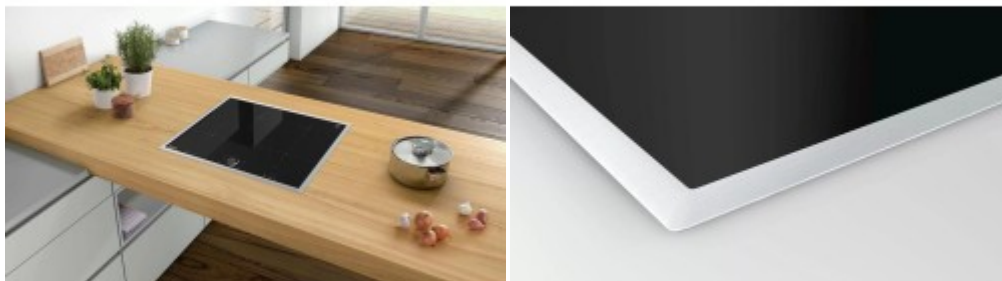

Коммерческое предложение

№ 62 от 30-05-2026

Независимая варочная панель Neff T46BT60N0

5156.40р.

(Цена без учета доставки)

Автоматическое распознавание посуды	Да
Особенности функционала	Пауза для очистки
Усиление мощности (Power)	Распределение мощности (PowerManagement)
Усиленный нагрев для кастрюль (PotBoost)	Да
Усиленный нагрев для сковород (PanBoost)	Да
Блокировка управления/защита от детей	Да
Вид	Индукционная
Высота (см)	5.5
Габариты (ВхШхГ), см	5.5x58.3x51.3
Глубина (см)	51.3
Глубина встраивания (см)	49
Длина кабеля (м)	1.1
Задняя левая (кВт)	1.8 / 3.1 / 2 / 3.7
Задняя левая (мм)	180 / 180x280
Задняя правая (кВт)	1.4 / 2.2
Задняя правая (мм)	145
Зоны нагрева	Индукция 2-позиционный индикатор остаточного тепла Индикация уровня мощности
Индикаторы	
Конфорок индукционных	4
Конфорок с овальной зоной нагрева	1
Мощность подключения к электросети (Вт)	7400
Напряжение (В)	220-240
Обработка края	Рамка из нержавеющей стали
Общее количество конфорок	4
Отключение	Защитное отключение
Панель конфорок	Стеклокерамика
Панель управления и дисплей	Цифровой дисплей
Передняя левая (кВт)	1.8 / 3.1