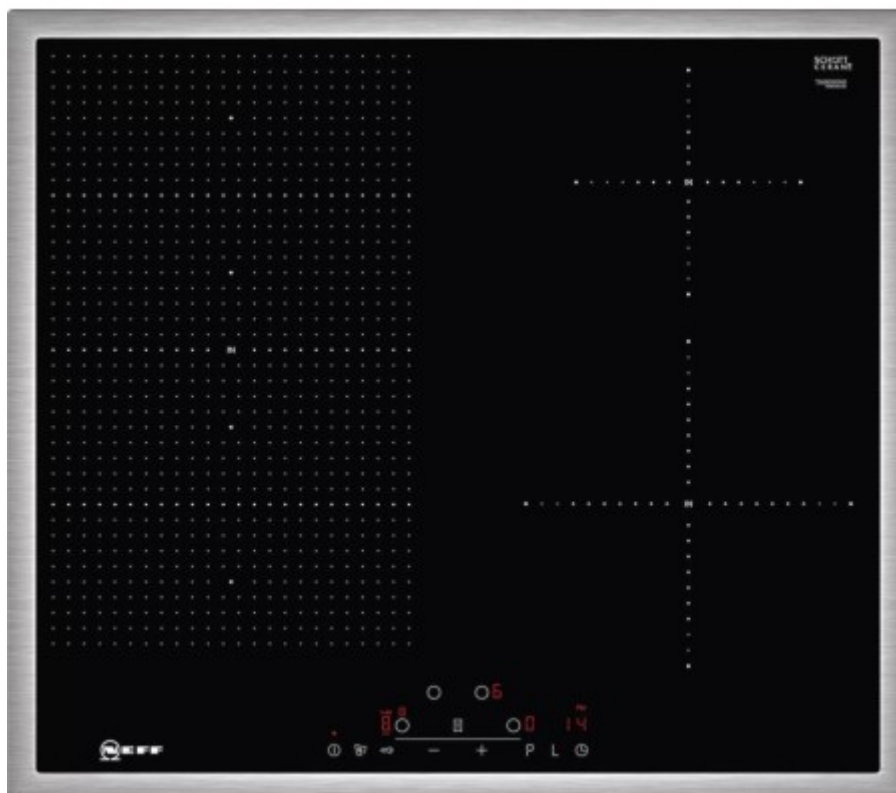

### Независимая варочная панель Neff T56BD50N0

**5396.80р.**

(Цена без учета доставки)

Автоматическое распознавание посуды	Да
Особенности функционала	Пауза для очистки
Усиление мощности (Power)	Распределение мощности (PowerManagement)
Усиленный нагрев для кастрюль (PotBoost)	Да
Функция объединения конфорок	Да
Блокировка управления/защита от детей	Да
Вид	Индукционная
Высота (см)	5.5
Габариты (ВхШхГ), см	5.5x58.3x51.3
Глубина (см)	51.3
Глубина встраивания (см)	49
Длина кабеля (м)	1.1
Дополнительные параметры	Размеры FlexZone, мм: 230x380 Мощность FlexZone, кВт: 3.3 / 3.7
Задняя левая (кВт)	2.2 / 3.7
Задняя левая (мм)	230x190
Задняя правая (кВт)	1.4 / 2.2
Задняя правая (мм)	145
Зоны нагрева	Индукция Зона объединения индукционных конфорок (FlexInduction) 2-позиционный индикатор остаточного тепла Индикация уровня мощности
Индикаторы	
Конфорок индукционных	4
Мощность подключения к электросети (Вт)	7400
Напряжение (В)	220-240
Обработка края	Рамка из нержавеющей стали

Ширина 58 см позволяет встроить эту варочную поверхность в стандартную кухонную тумбу. Сенсорная панель управления на фронтальной части с переключателями TouchControl позволяет легко регулировать параметры приготовления. Таймер двух типов — с автоматическим отключением и со звуковым сигналом в конце приготовления, — не позволит вашему блюду выкипеть или пережариться. Двухпозиционный индикатор остаточного тепла снижает риск ожога из-за вторичного нагрева стеклокерамической поверхности. Четыре зоны нагрева можно объединять попарно. Панель управления может быть заблокирована от детей.