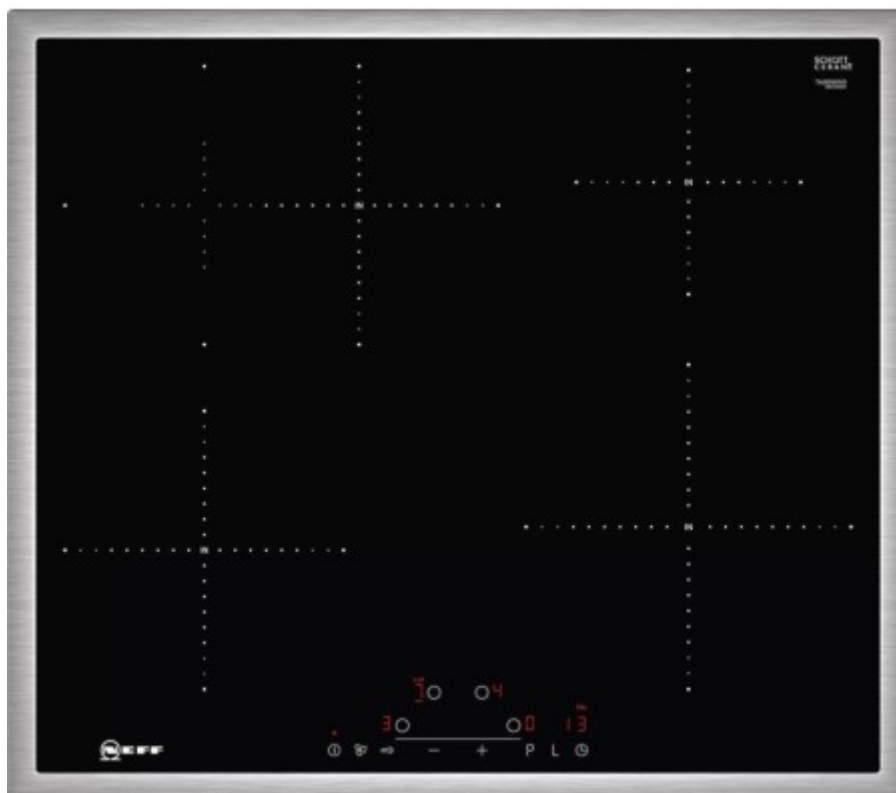

Коммерческое предложение

№ 62 от 30-05-2026

Независимая варочная панель Neff T46BD60N0

4401.20р.

(Цена без учета доставки)

Автоматическое распознавание посуды	Да
Особенности функционала	Пауза для очистки
Усиление мощности (Power)	Распределение мощности (PowerManagement)
Усиленный нагрев для кастрюль (PotBoost)	Да
Блокировка управления/защита от детей	Да
Вид	Индукционная
Высота (см)	5.5
Габариты (ВхШхГ), см	5.5x58.3x51.3
Глубина (см)	51.3
Глубина встраивания (см)	49
Длина кабеля (м)	1.1
Задняя левая (кВт)	1.8 / 3.1 / 2 / 3.7
Задняя левая (мм)	180 / 180x280
Задняя правая (кВт)	1.4 / 2.2
Задняя правая (мм)	145
Зоны нагрева	Индукция 2-позиционный индикатор остаточного тепла Индикация уровня мощности
Индикаторы	
Конфорок индукционных	4
Конфорок с овальной зоной нагрева	1
Мощность подключения к электросети (Вт)	7400
Напряжение (В)	220-240
Обработка края	Рамка из нержавеющей стали
Общее количество конфорок	4
Отключение	Защитное отключение
Панель конфорок	Стеклокерамика
Панель управления и дисплей	Цифровой дисплей
Передняя левая (кВт)	1.8 / 3.1
Передняя левая (мм)	180