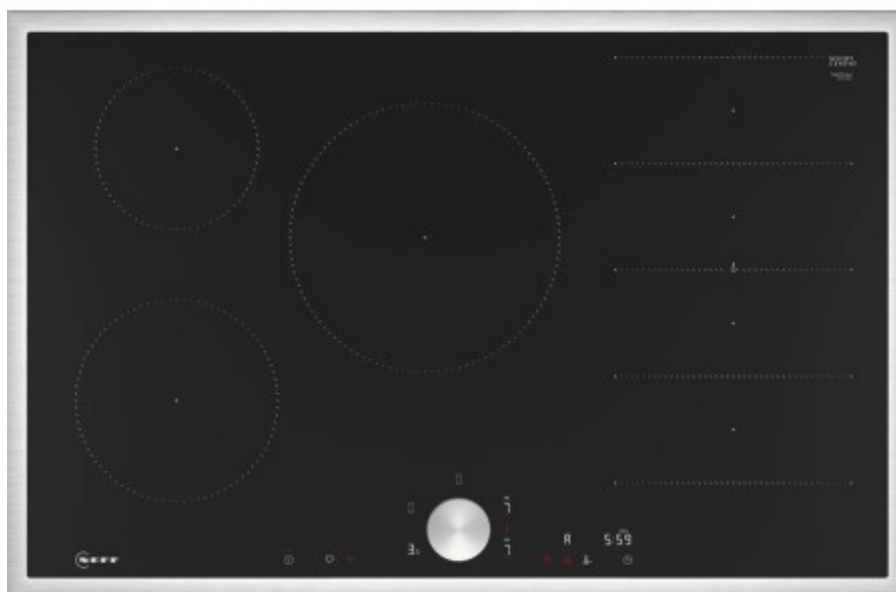

Коммерческое предложение

№ 54 от 30-05-2026

Индукционная варочная панель Neff T68STV4L0

5228.00р.

(Цена без учета доставки)

Автоматическое распознавание посуды	Да
Быстрый старт (quickStart)	Да
Перенос мощности (PowerTransfer)	Да
Сенсор жаренья	Да
Усиление мощности (Power)	Распределение мощности (PowerManagement) Ускорение нагрева (Booster)
Усиленный нагрев для сковород (PanBoost)	Да
Функция объединения конфорок	Да
Функция перезапуска (re-Start)	Да
Функция поддержания тепла	Да
Блокировка управления/защита от детей	Да
Вид	Индукционная
Высота (см)	5.5
Габариты (ВхШхГ), см	5.5x80.2x52.3
Глубина (см)	52.3
Глубина встраивания (см)	50
Длина кабеля (м)	1.1
Дополнительные параметры	Сенсор жарки: с 6 температурными режимами (от 70°C до 220°C) Сенсор варки Зона FlexZone: 190x420 мм, 3.3 / 3.7 кВт Технология HomeConnect
Задняя левая (кВт)	2 / 3.1
Задняя левая (мм)	145
Задняя правая (кВт)	2.2 / 3.7
Задняя правая (мм)	190x210
Зоны нагрева	Индукция Зона объединения конфорок (FlexZone)

Цвет	Черный
Цвет рамки	Нержавеющая сталь
Центральная (кВт)	2.5 / 3.7
Центральная (мм)	210
Частота (Гц)	50-60
Ширина (см)	80.2
Ширина встраивания (см)	78

Описание товара

Варочная панель Neff T68STV4L0 выполнена в строгом современном стиле: чёрное стекло-фарфор с аккуратной рамкой из нержавеющей стали создаёт аккуратный контраст и визуально подчёркивает рабочую поверхность. Высота всего 5,5 см обеспечивает компактность над столешницей, а тонкая рамка защищает край и придаёт изделию законченный вид. Размеры 80,2×52,3 см и ниша для встраивания 78×50 см подходят для большинства кухонь, а накладной тип установки облегчит монтаж в существующую столешницу.