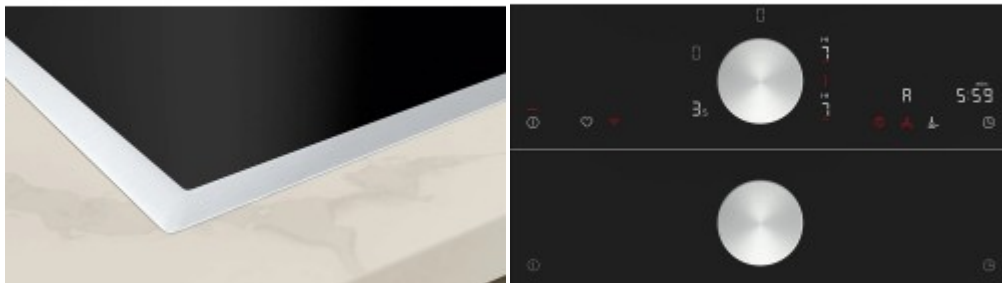

Коммерческое предложение

№ 54 от 30-05-2026

Индукционная варочная панель Neff T68STV4L0

5228.00р.

(Цена без учета доставки)

Автоматическое распознавание посуды	Да
Быстрый старт (quickStart)	Да
Перенос мощности (PowerTransfer)	Да
Сенсор жаренья	Да
Усиление мощности (Power)	Распределение мощности (PowerManagement) Ускорение нагрева (Booster)
Усиленный нагрев для сковород (PanBoost)	Да
Функция объединения конфорок	Да
Функция перезапуска (re-Start)	Да
Функция поддержания тепла	Да
Блокировка управления/защита от детей	Да
Вид	Индукционная
Высота (см)	5.5
Габариты (ВхШхГ), см	5.5x80.2x52.3
Глубина (см)	52.3
Глубина встраивания (см)	50
Длина кабеля (м)	1.1
Дополнительные параметры	Сенсор жарки: с 6 температурными режимами (от 70°C до 220°C) Сенсор варки Зона FlexZone: 190x420 мм, 3.3 / 3.7 кВт Технология HomeConnect
Задняя левая (кВт)	2 / 3.1
Задняя левая (мм)	145
Задняя правая (кВт)	2.2 / 3.7
Задняя правая (мм)	190x210
Зоны нагрева	Индукция Зона объединения конфорок (FlexZone)

Цвет	Черный
Цвет рамки	Нержавеющая сталь
Центральная (кВт)	2.5 / 3.7
Центральная (мм)	210
Частота (Гц)	50-60
Ширина (см)	80.2
Ширина встраивания (см)	78

Описание товара

Варочная панель Neff T68STV4L0 выполнена в строгом современном стиле: чёрное стекло-фарфор с аккуратной рамкой из нержавеющей стали создаёт аккуратный контраст и визуально подчёркивает рабочую поверхность. Высота всего 5,5 см обеспечивает компактность над столешницей, а тонкая рамка защищает край и придаёт изделию законченный вид. Размеры 80,2×52,3 см и ниша для встраивания 78×50 см подходят для большинства кухонь, а накладной тип установки облегчит монтаж в существующую столешницу.