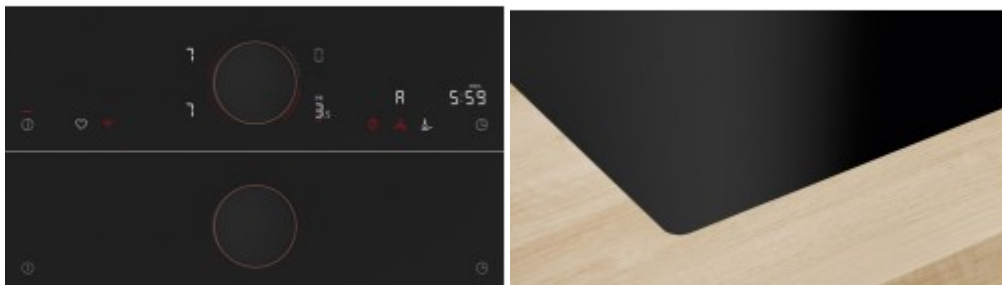

### Индукционная варочная панель Neff T56PYF4C0

**7590.40р.**

(Цена без учета доставки)

Автоматическое распознавание посуды	Да
Быстрый старт (quickStart)	Да
Особенности функционала	Синхронизация варочной панели и вытяжки
Сенсор жаренья	Да
Усиление мощности (Power)	Распределение мощности (PowerManagement) Ускорение нагрева (Booster)
Функция объединения конфорок	Да
Функция перезапуска (re-Start)	Да
Блокировка управления/защита от детей	Да
Вид	Индукционная
Высота (см)	5.6
Габариты (ВхШхГ), см	5.6x57.2x51.2
Глубина (см)	51.2
Глубина встраивания (см)	51.6
Дизайн	Flex Design
Длина кабеля (м)	1.1
Дополнительные параметры	Технология HomeConnect: работает через Bluetooth и Wi-Fi Фурнитура Флекс дизайн: выбор цвета по желанию
Задняя левая (кВт)	2 / 3.1
Задняя левая (мм)	180
Задняя правая (кВт)	1.6 / 2.2
Задняя правая (мм)	145
Зоны нагрева	Индукция Зона объединения конфорок (FlexZone)

## Описание товара

Индукционная варочная панель Neff T56PYF4C0 представляет собой высокотехнологичное устройство, которое сочетает в себе функциональность и стильный дизайн. Сделанная в классическом черном цвете, эта панель безупречно впишется в любой интерьер кухни, будь то современный минимализм или классический стиль. Благодаря безрамочной обработке краев панель выглядит элегантно и изящно, создавая ощущение цельности с поверхностью столешницы.