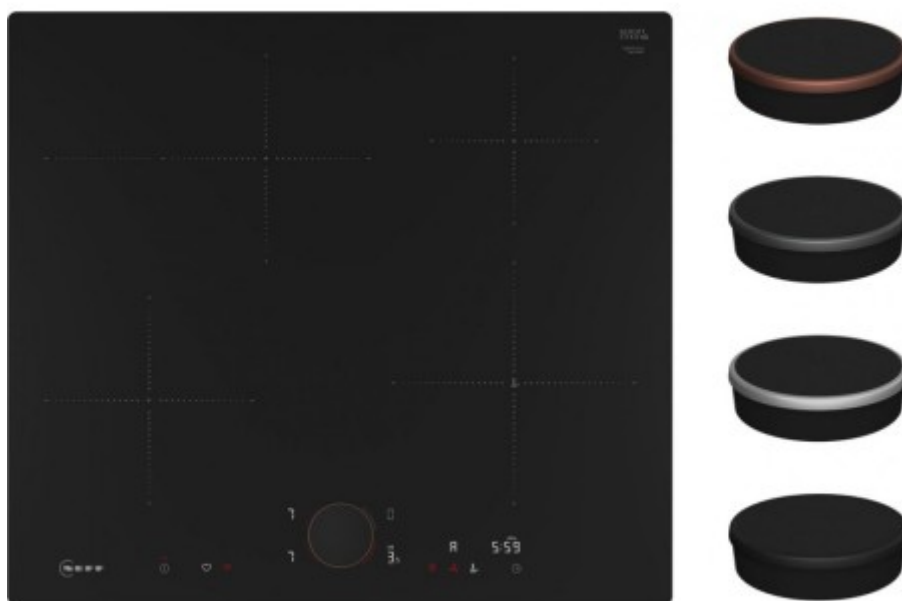

### Индукционная варочная панель Neff T56PYF4C0

**7590.40р.**

(Цена без учета доставки)

Автоматическое распознавание посуды	Да
Быстрый старт (quickStart)	Да
Особенности функционала	Синхронизация варочной панели и вытяжки
Сенсор жаренья	Да
Усиление мощности (Power)	Распределение мощности (PowerManagement) Ускорение нагрева (Booster)
Функция объединения конфорок	Да
Функция перезапуска (re-Start)	Да
Блокировка управления/защита от детей	Да
Вид	Индукционная
Высота (см)	5.6
Габариты (ВхШхГ), см	5.6x57.2x51.2
Глубина (см)	51.2
Глубина встраивания (см)	51.6
Дизайн	Flex Design
Длина кабеля (м)	1.1
Дополнительные параметры	Технология HomeConnect: работает через Bluetooth и Wi-Fi Фурнитура Флекс дизайн: выбор цвета по желанию
Задняя левая (кВт)	2 / 3.1
Задняя левая (мм)	180
Задняя правая (кВт)	1.6 / 2.2
Задняя правая (мм)	145
Зоны нагрева	Индукция Зона объединения конфорок (FlexZone)

Функция паузы	Пауза и Пуск (Stop&Go)
Цвет	Черный
Частота (Гц)	50-60
Ширина (см)	57.2
Ширина встраивания (см)	57.6

## Описание товара

Индукционная варочная панель Neff T56PYF4C0 представляет собой высокотехнологичное устройство, которое сочетает в себе функциональность и стильный дизайн. Сделанная в классическом черном цвете, эта панель безупречно впишется в любой интерьер кухни, будь то современный минимализм или классический стиль. Благодаря безрамочной обработке краев панель выглядит элегантно и изящно, создавая ощущение цельности с поверхностью столешницы.