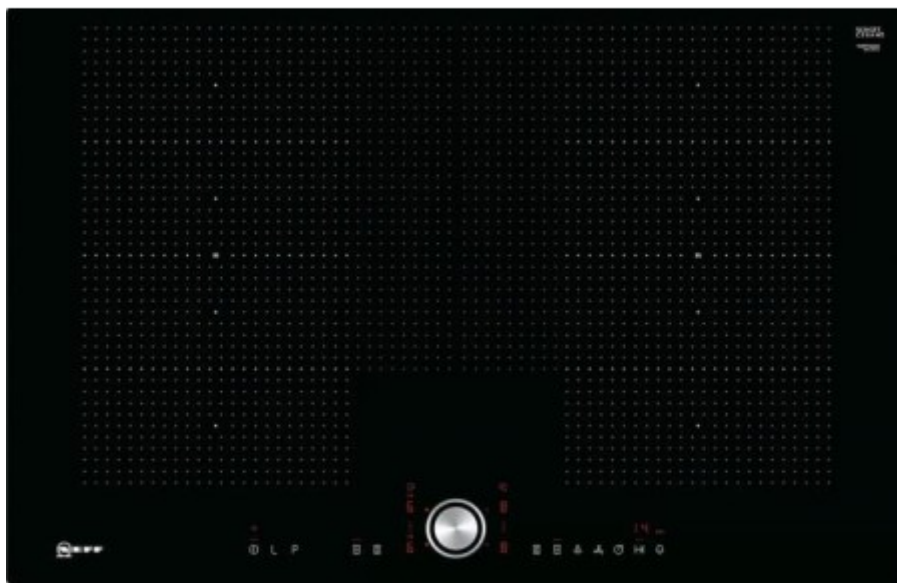

Коммерческое предложение

№ 73 от 30-05-2026

Индукционная варочная панель Neff T68PT6QX0

5451.60р.

(Цена без учета доставки)

Автоматическое распознавание посуды	Да
Особенности функционала	Пауза для очистки
Усиление мощности (Power)	Распределение мощности (PowerManagement) Ускорение нагрева (Booster)
Функция изменения мощности при передвижении посуды Плюс (Power Move Plus)	Да
Функция объединения конфорок	Да
Функция поддержания тепла	Да
Блокировка управления/защита от детей	Да
Вид	Индукционная
Высота (см)	5.6
Габариты (ВхШхГ), см	5.6x79.2x51.2
Глубина (см)	51.2
Глубина встраивания (см)	50
Длина кабеля (м)	1.1
Дополнительные параметры	Технология HomeConnect: работает через Bluetooth и Wi-Fi FlexZone: 23x40 см, 3.3 / 3.7 кВт Количество фаз: 1, 2
Задняя левая (кВт)	2.2 / 3.7
Задняя левая (мм)	190
Задняя правая (кВт)	2.2 / 3.7
Задняя правая (мм)	190
Зоны нагрева	Индукция Зона объединения конфорок (FlexZone)

Частота (Гц)	50-60
Ширина (см)	79.2
Ширина встраивания (см)	78

Описание товара

Индукционная варочная панель Neff T68PT6QX0 — это вершина технологического прогресса в области бытовой техники. Это устройство, способное преобразить вашу кухню и сделать процесс приготовления пищи настоящим удовольствием. Стильная и современная, она отличается элегантным черным цветом и гладкой стеклокерамической поверхностью. Благодаря безрамочной обработке краев, она выглядит лаконично и изящно, идеально вписываясь в любой интерьер. Габариты панели составляют 5.6×79.2×51.2 см, что позволяет установить ее даже на небольшой кухне. При этом для встраивания требуется ниша размерами 78×50 см.