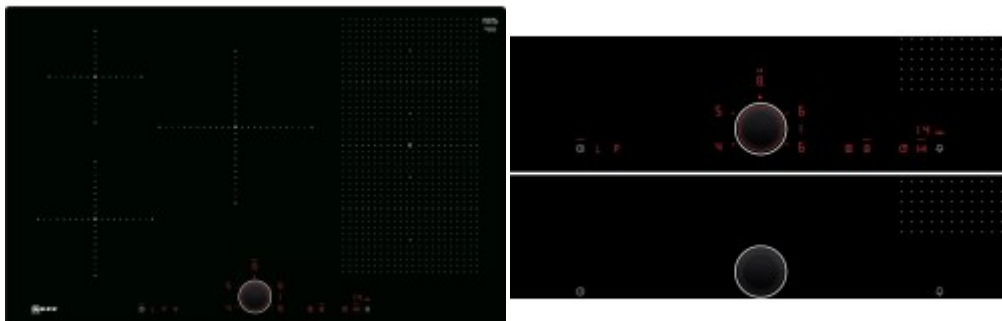

Коммерческое предложение

№ 79 от 30-05-2026

Индукционная варочная панель Neff T58PS21X0

8069.60р.

(Цена без учета доставки)

Автоматическое распознавание посуды	Да
Быстрый старт (quickStart)	Да
Сенсор жаренья	Да
Усиление мощности (Power)	Ускорение нагрева (Booster)
Функция изменения мощности при передвижении посуды Плюс (Power Move Plus)	Да
Функция объединения конфорок	Да
Функция перезапуска (re-Start)	Да
Функция поддержания тепла	Да
Блокировка управления/защита от детей	Да
Вид	Индукционная
Высота (см)	5.6
Габариты (ВхШхГ), см	5.6x79.2x51.2
Глубина (см)	51.2
Глубина встраивания (см)	50
Длина кабеля (м)	1.1
Дополнительные параметры	Отложенный старт Размеры FlexZone: 40x21 см
Задняя левая (кВт)	1.4 / 2.2
Задняя левая (мм)	145
Задняя правая (кВт)	2.2 / 3.7
Задняя правая (мм)	200x210
Зоны нагрева	Индукция Зона объединения конфорок (FlexZone)
Индикаторы	2-позиционный индикатор остаточного тепла Индикация уровня мощности Индикатор включения
Конфорок индукционных	5
Напряжение (В)	220-240
Номинальная мощность (кВт)	7.4
Обработка края	Без рамки

Описание товара

Индукционная варочная панель NEFF T58PS21X0 является отличным выбором для тех, кто ценит комфорт, функциональность и стиль в своей кухне. Это независимое электрическое устройство имеет элегантный черный цвет и безрамочное исполнение, что делает его визуально легким и современным. Габариты составляют 5.6×79.2×51.2 см, что позволяет легко встроить ее в любую кухню. Размеры ниши для встраивания составляют