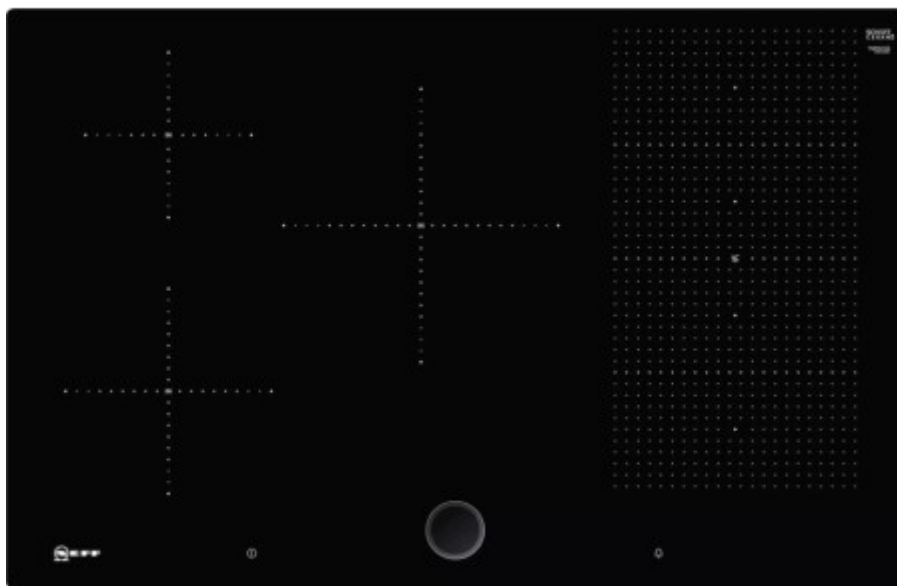

Коммерческое предложение

№ 79 от 30-05-2026

Индукционная варочная панель Neff T58PS21X0

8069.60р.

(Цена без учета доставки)

Автоматическое распознавание посуды	Да
Быстрый старт (quickStart)	Да
Сенсор жаренья	Да
Усиление мощности (Power)	Ускорение нагрева (Booster)
Функция изменения мощности при передвижении посуды Плюс (Power Move Plus)	Да
Функция объединения конфорок	Да
Функция перезапуска (re-Start)	Да
Функция поддержания тепла	Да
Блокировка управления/защита от детей	Да
Вид	Индукционная
Высота (см)	5.6
Габариты (ВхШхГ), см	5.6x79.2x51.2
Глубина (см)	51.2
Глубина встраивания (см)	50
Длина кабеля (м)	1.1
Дополнительные параметры	Отложенный старт Размеры FlexZone: 40x21 см
Задняя левая (кВт)	1.4 / 2.2
Задняя левая (мм)	145
Задняя правая (кВт)	2.2 / 3.7
Задняя правая (мм)	200x210
Зоны нагрева	Индукция Зона объединения конфорок (FlexZone)
Индикаторы	2-позиционный индикатор остаточного тепла Индикация уровня мощности Индикатор включения
Конфорок индукционных	5
Напряжение (В)	220-240
Номинальная мощность (кВт)	7.4
Обработка края	Без рамки

Описание товара

Индукционная варочная панель NEFF T58PS21X0 является отличным выбором для тех, кто ценит комфорт, функциональность и стиль в своей кухне. Это независимое электрическое устройство имеет элегантный черный цвет и безрамочное исполнение, что делает его визуально легким и современным. Габариты составляют 5.6×79.2×51.2 см, что позволяет легко встроить ее в любую кухню. Размеры ниши для встраивания составляют