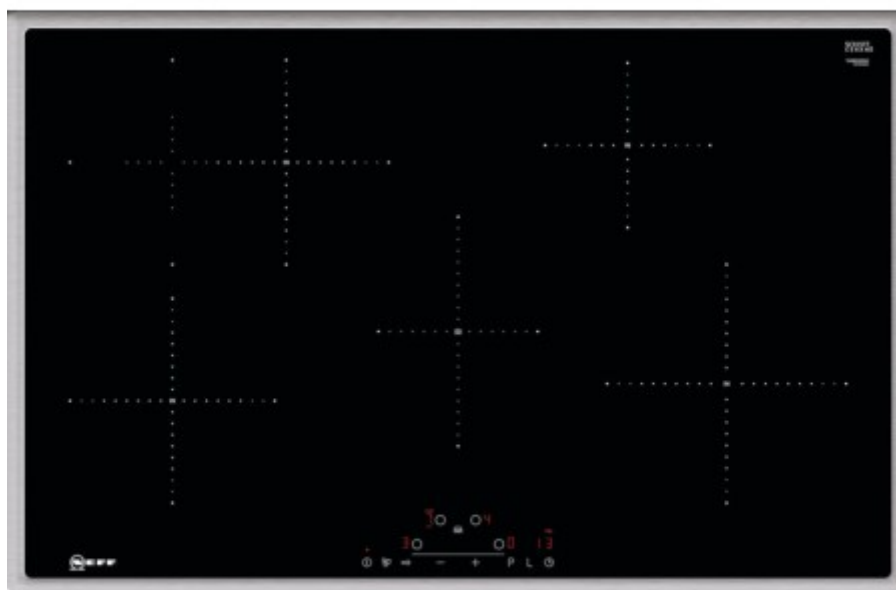

### Индукционная варочная панель Neff T48BD00N0

**5358.00р.**

(Цена без учета доставки)

Автоматическое распознавание посуды	Да
Быстрый старт (quickStart)	Да
Усиление мощности (Power)	Ускорение нагрева (Booster)
Усиленный нагрев для сковород (PanBoost)	Да
Функция перезапуска (re-Start)	Да
Функция поддержания тепла	Да
Блокировка управления/защита от детей	Да
Вид	Индукционная
Высота (см)	5.5
Габариты (ВхШхГ), см	5.5x79.5x51.7
Глубина (см)	51.7
Глубина встраивания (см)	55
Длина кабеля (м)	1.1
Задняя левая (кВт)	1.8 / 3.1
Задняя левая (мм)	180x280
Задняя правая (кВт)	1.4 / 2.2
Задняя правая (мм)	145
Зоны нагрева	Индукция 2-позиционный индикатор остаточного тепла Индикация уровня мощности Индикатор включения
Индикаторы	
Конфорок индукционных	5
Конфорок с овальной зоной нагрева	1
Напряжение (В)	220-240
Номинальная мощность (кВт)	7.4
Обработка края	Рамка из нержавеющей стали
Общее количество конфорок	5
Отключение	Защитное отключение
Панель конфорок	Стеклокерамика
Панель управления и дисплей	Цифровой дисплей
Передняя левая (кВт)	1.8 / 3.1

## Описание товара

Индукционная варочная панель Neff T48BD00N0 — это современное решение для кухни, которое сочетает в себе стиль, функциональность и высокую эффективность. Эта модель отличается уникальным дизайном, выполненным в черном цвете с рамкой из нержавеющей стали. Габариты составляют 5.5×79.5×51.7 см, что позволяет удобно встроить ее в любую кухонную мебель. При этом размеры ниши для встраивания составляют 78×55 см. Это обеспечивает гармоничное сочетание с общим интерьером кухни и не нарушает ее эргономику.