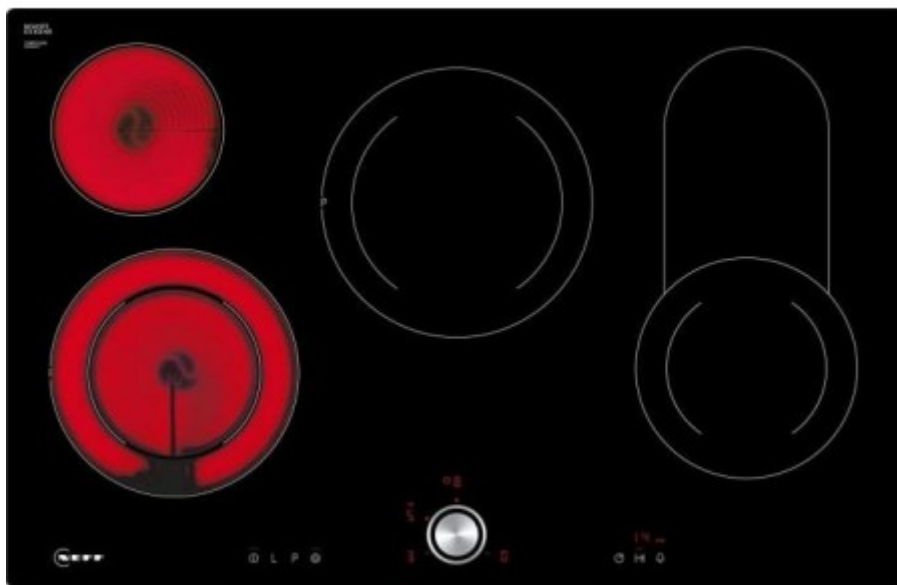

### Варочная панель Neff T18PT16X0

**8017.20р.**

(Цена без учета доставки)

Усиленный нагрев для кастрюль (PotBoost)	Да
Функция поддержания тепла	Да
Блокировка управления/защита от детей	Да
Вид	Электрическая
Высота (см)	5.1
Габариты (ВхШхГ), см	5.1x79.2x51.2
Глубина (см)	51.2
Глубина встраивания (см)	50
Задняя левая (кВт)	1.2
Задняя левая (мм)	145
Зоны нагрева	Быстрый электрический нагрев (Hi-Light) 2-позиционный индикатор остаточного тепла Индикация уровня мощности Индикатор включения
Индикаторы	
Конфорок двухконтурных	1
Конфорок с овальной зоной нагрева	1
Конфорок электрических	5
Напряжение (В)	220-240
Номинальная мощность (кВт)	9.7
Обработка края	Прямой край
Общее количество конфорок	5
Отключение	Защитное отключение
Панель конфорок	Стеклокерамика
Панель управления и дисплей	Цифровой дисплей
Передняя левая (кВт)	2.1 / 3
Передняя левая (мм)	200
Передняя правая (кВт)	2.1
Передняя правая (мм)	210

## Описание товара

Варочная панель Neff T18PT16X0 — это элегантное и функциональное решение для вашей кухни. Она оснащена электронным управлением, что обеспечивает простоту и удобство использования. Фронтальное расположение элементов управления делает их легкодоступными и удобными в использовании. Управление осуществляется с помощью сенсорных переключателей TouchControl и TwistPad, что позволяет точно регулировать температуру и время приготовления.

Эта модель выполнена в черном цвете, что придает ей современный и стильный вид. Обработка края выполнена прямым краем, что придает дизайну строгость и лаконичность. Встроенный цифровой дисплей обеспечивает четкое отображение информации и упрощает управление.