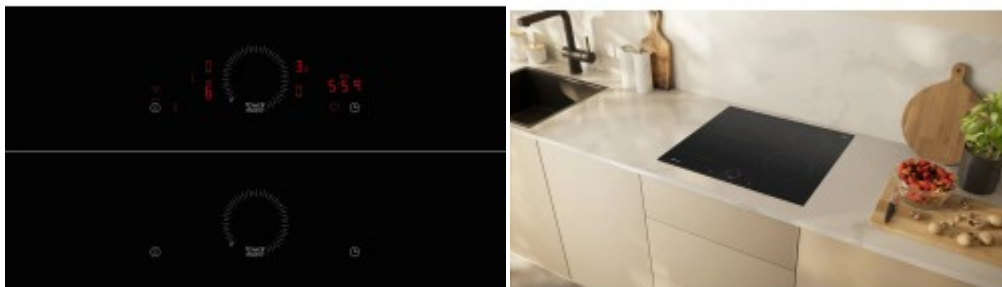

### Индукционная варочная панель Neff T56FHS1L0

**4078.40р.**

(Цена без учета доставки)

Автоматическое распознавание посуды	Да
Быстрый старт (quickStart)	Да
Функция объединения конфорок	Да
Функция перезапуска (re-Start)	Да
Блокировка управления/защита от детей	Да
Вид	Индукционная
Высота (см)	5.1
Габариты (ВхШхГ), см	5.1x59.2x52.2
Глубина (см)	52.2
Глубина встраивания (см)	49
Длина кабеля (м)	1.1
Дополнительные параметры	Технология HomeConnect: работает через Bluetooth и Wi-Fi
Задняя левая (кВт)	2.5 / 3.7
Задняя левая (мм)	190x210
Задняя правая (кВт)	1.6 / 2.2
Задняя правая (мм)	145
Зоны нагрева	Индукция Объединение круглых зон нагрева в единую овальную (CombiZone)
Индикаторы	2-позиционный индикатор остаточного тепла Индикация уровня мощности Индикатор включения
Конфорок индукционных	4
Напряжение (В)	220-240
Номинальная мощность (кВт)	6.9
Обработка края	Скошенный передний край
Общее количество конфорок	4
Отключение	Защитное отключение
Панель конфорок	Стеклокерамика

## Описание товара

Индукционная варочная панель NEFF T56FHS1L0 — это независимое, электрическое устройство, которое сочетает в себе элегантный дизайн и передовые технологии. Стильное черное стеклокерамическое покрытие, скошенный передний край и компактные габариты (5.1×59.2×52.2 см) позволяют ей гармонично вписаться в любой интерьер кухни, а также обеспечивают удобство в использовании и уходе.