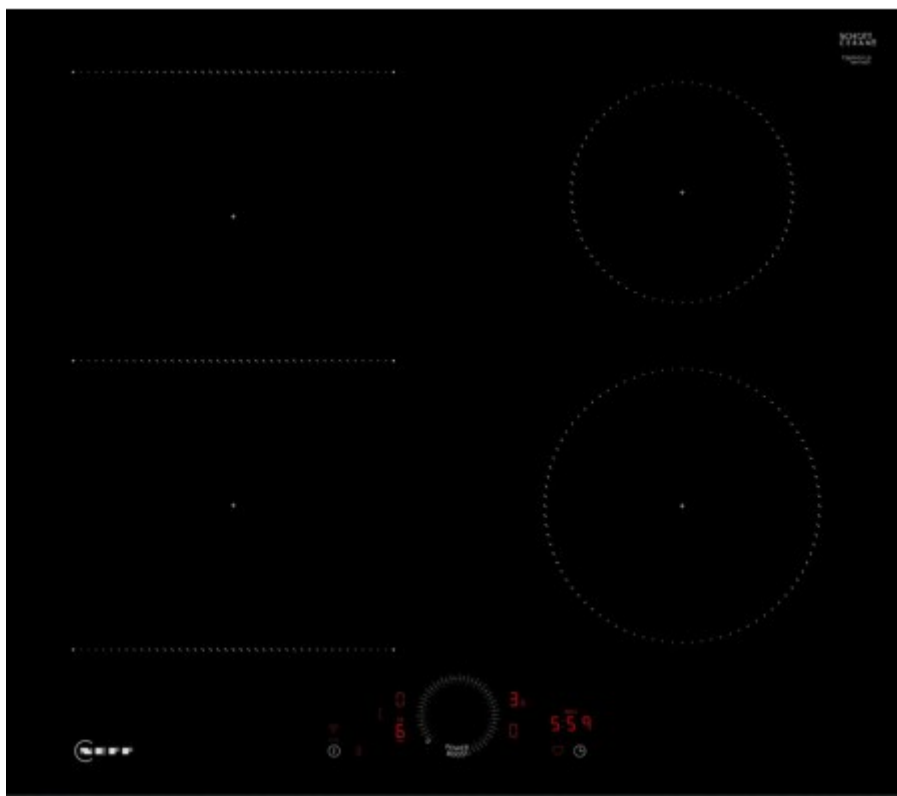

### Индукционная варочная панель Neff T56FHS1L0

**4078.40р.**

(Цена без учета доставки)

Автоматическое распознавание посуды	Да
Быстрый старт (quickStart)	Да
Функция объединения конфорок	Да
Функция перезапуска (re-Start)	Да
Блокировка управления/защита от детей	Да
Вид	Индукционная
Высота (см)	5.1
Габариты (ВхШхГ), см	5.1x59.2x52.2
Глубина (см)	52.2
Глубина встраивания (см)	49
Длина кабеля (м)	1.1
Дополнительные параметры	Технология HomeConnect: работает через Bluetooth и Wi-Fi
Задняя левая (кВт)	2.5 / 3.7
Задняя левая (мм)	190x210
Задняя правая (кВт)	1.6 / 2.2
Задняя правая (мм)	145
Зоны нагрева	Индукция Объединение круглых зон нагрева в единую овальную (CombiZone)
Индикаторы	2-позиционный индикатор остаточного тепла Индикация уровня мощности Индикатор включения
Конфорок индукционных	4
Напряжение (В)	220-240
Номинальная мощность (кВт)	6.9
Обработка края	Скошенный передний край
Общее количество конфорок	4
Отключение	Защитное отключение
Панель конфорок	Стеклокерамика

## Описание товара

Индукционная варочная панель NEFF T56FHS1L0 — это независимое, электрическое устройство, которое сочетает в себе элегантный дизайн и передовые технологии. Стильное черное стеклокерамическое покрытие, скошенный передний край и компактные габариты (5.1×59.2×52.2 см) позволяют ей гармонично вписаться в любой интерьер кухни, а также обеспечивают удобство в использовании и уходе.