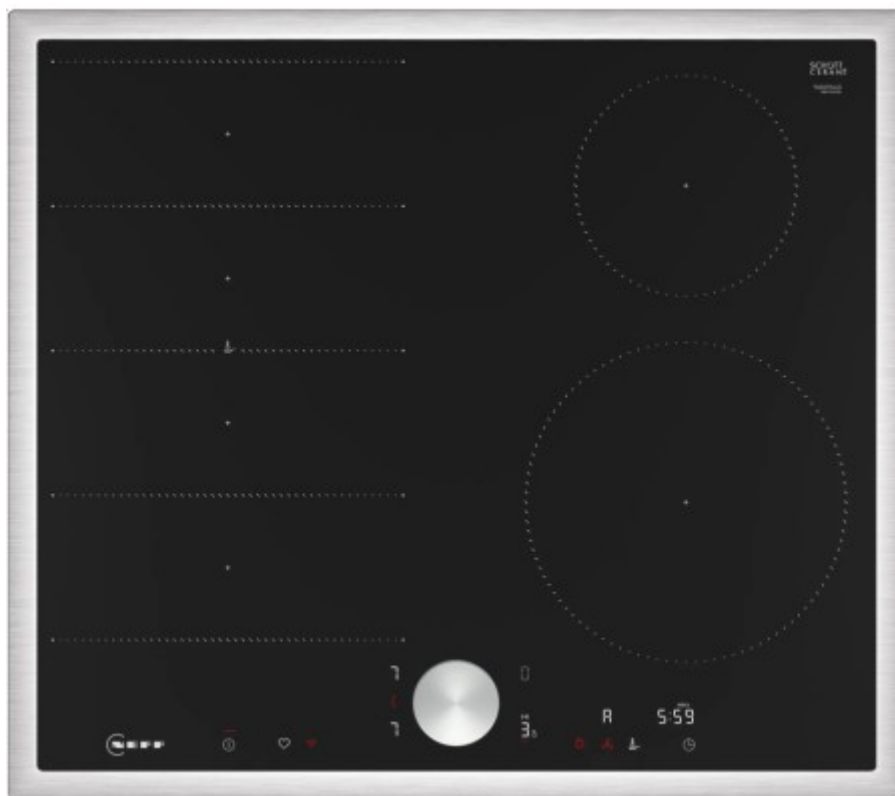

Коммерческое предложение

№ 96 от 30-05-2026

Индукционная варочная панель Neff T66STE4L0

3921.20р.

(Цена без учета доставки)

Автоматическое распознавание посуды	Да
Усиленный нагрев для кастрюль (PotBoost)	Да
Функция объединения конфорок	Да
Блокировка управления/защита от детей	Да
Вид	Индукционная
Высота (см)	5.5
Габариты (ВхШхГ), см	5.5x58.3x51.3
Глубина (см)	51.3
Глубина встраивания (см)	49
Длина кабеля (м)	1.1
Дополнительные параметры	Технология HomeConnect: работает через Bluetooth и Wi-Fi
Задняя левая (кВт)	2.2 / 3.7
Задняя левая (мм)	190x225
Задняя правая (кВт)	1.6 / 2.2
Задняя правая (мм)	145
Зоны нагрева	Индукция Зона объединения конфорок (FlexZone)
Индикаторы	Индикатор остаточного тепла
Конфорок индукционных	4
Напряжение (В)	220-240
Номинальная мощность (кВт)	7.4
Обработка края	Рамка из нержавеющей стали
Общее количество конфорок	4
Отключение	Защитное отключение
Панель конфорок	Стеклокерамика
Панель управления и дисплей	Электронный дисплей
Передняя левая (кВт)	2.2 / 3.7
Передняя левая (мм)	190x225

Устройство имеет удобные размеры (высота 5.5 см, ширина 58.3 см, глубина 51.3 см), что позволяет его легко встроить в любую кухонную мебель. Ширина встраивания составляет 56 см, а глубина — 49 см, что делает процесс установки еще более простым и быстрым. К тому же, благодаря своим размерам она не занимает много места, оставляя достаточно пространства для другой техники и кухонных принадлежностей. Одной из ключевых особенностей данной модели является ее индукционная система нагрева. Она обеспечивает быстрый и равномерный нагрев, что позволяет готовить блюда быстрее и эффективнее. Панель оснащена четырьмя конфорками, каждая из которых имеет свою мощность, что позволяет выбирать наиболее подходящую для различных видов приготовления пищи.