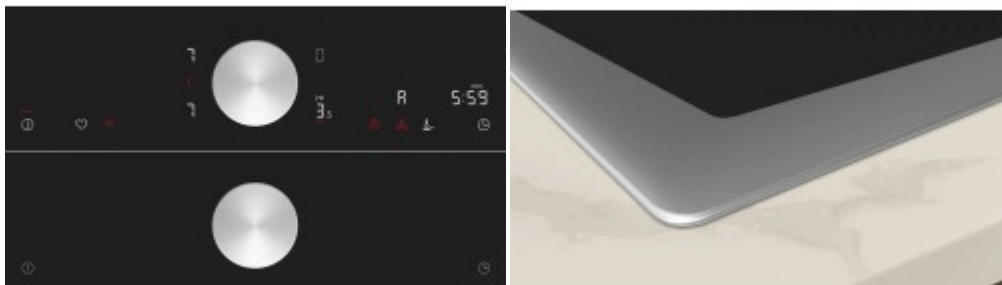

Коммерческое предложение

№ 96 от 30-05-2026

Индукционная варочная панель Neff T66STE4L0

3921.20р.

(Цена без учета доставки)

Автоматическое распознавание посуды	Да
Усиленный нагрев для кастрюль (PotBoost)	Да
Функция объединения конфорок	Да
Блокировка управления/защита от детей	Да
Вид	Индукционная
Высота (см)	5.5
Габариты (ВхШхГ), см	5.5x58.3x51.3
Глубина (см)	51.3
Глубина встраивания (см)	49
Длина кабеля (м)	1.1
Дополнительные параметры	Технология HomeConnect: работает через Bluetooth и Wi-Fi
Задняя левая (кВт)	2.2 / 3.7
Задняя левая (мм)	190x225
Задняя правая (кВт)	1.6 / 2.2
Задняя правая (мм)	145
Зоны нагрева	Индукция Зона объединения конфорок (FlexZone)
Индикаторы	Индикатор остаточного тепла
Конфорок индукционных	4
Напряжение (В)	220-240
Номинальная мощность (кВт)	7.4
Обработка края	Рамка из нержавеющей стали
Общее количество конфорок	4
Отключение	Защитное отключение
Панель конфорок	Стеклокерамика
Панель управления и дисплей	Электронный дисплей
Передняя левая (кВт)	2.2 / 3.7
Передняя левая (мм)	190x225

Описание товара

Индукционная варочная панель Neff T66STE4L0 — это современное и функциональное решение для любой кухни. Данная модель сочетает в себе элегантность, простоту в использовании и высокую производительность. Она обладает черным цветом корпуса, что делает её универсальной для любого интерьера, а рамка из нержавеющей стали добавляет изысканности и стиля.