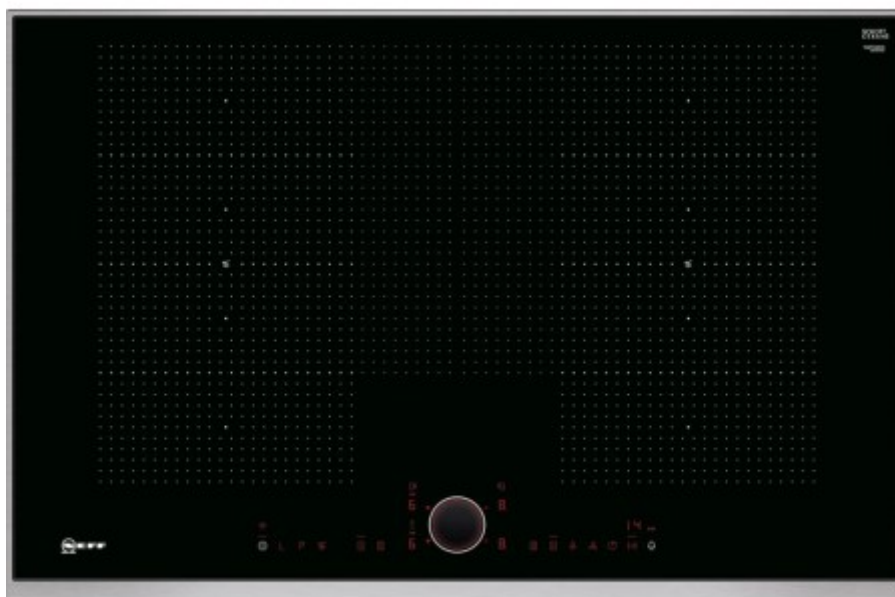

Коммерческое предложение

№ 72 от 30-05-2026

Индукционная варочная панель Neff T68TS6RN0

8436.40р.

(Цена без учета доставки)

Автоматическое распознавание посуды	Да
Быстрый старт (quickStart)	Да
Особенности функционала	Пауза для очистки
Перенос мощности (PowerTransfer)	Да
Сенсор жаренья	Да
Усиление мощности (Power)	Есть
Усиленный нагрев для сковород (PanBoost)	Да
Функция изменения мощности при передвижении посуды Плюс (Power Move Plus)	Да
Функция объединения конфорок	Да
Функция перезапуска (re-Start)	Да
Функция поддержания тепла	Да
Блокировка управления/защита от детей	Да
Вид	Индукционная
Высота (см)	5.1
Габариты (ВхШхГ), см	5.1x82.6x54.6
Глубина (см)	54.6
Глубина встраивания (см)	49
Длина кабеля (м)	1.1
	Размеры FlexZone (см): 23x40
	Мощность FlexZone (кВт): 3.3 / 3.7
Дополнительные параметры	Технология HomeConnect: работает через Bluetooth и Wi-Fi
Задняя левая (кВт)	2.2 / 3.7
Задняя левая (мм)	200
Задняя правая (кВт)	2.2 / 3.7
Задняя правая (мм)	200
Зоны нагрева	Индукция Зона объединения конфорок (FlexZone)

Цвет рамки	Нержавеющая сталь
Частота (Гц)	50 / 60
Ширина (см)	82.6
Ширина встраивания (см)	75

Описание товара

Варочная панель Neff T68TS6RN0 — это эффективное устройство для комфортного и качественного приготовления. Прибор, шириной 82 сантиметра, располагает четырьмя конфорками, которые оптимально располагаются по периметру, что позволяет использовать посуду любых размеров. Возможность объединения зон нагрева — еще одно преимущество устройства. Большое прямоугольное поле позволяет использовать посуду нестандартной формы, например, рыбницу или утятницу, а также специальные сковороды или накладные гриль-панели. По периметру изделия — рамка в минималистичном дизайне. Она дополняет лаконичный образ изделия. Каждая из конфорок варочной панели Neff T68TS6RN0 оборудована таймером, который можно установить на отключение, оповещение или просто прямой отсчет времени. Сенсорную панель управления можно заблокировать от случайного включения или изменения настроек.