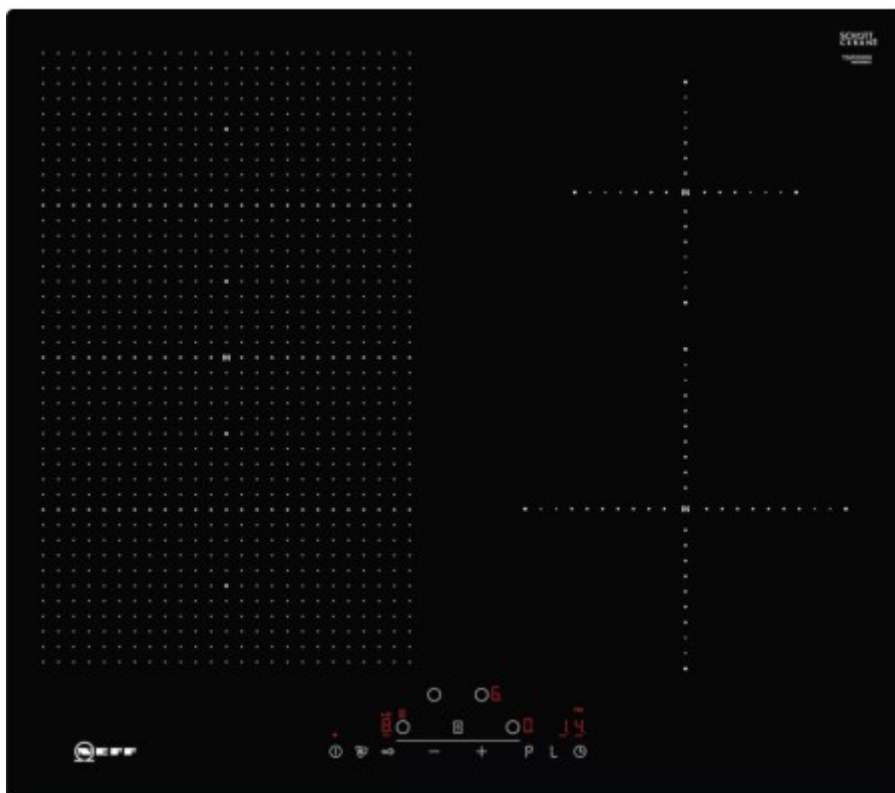

Коммерческое предложение

№ 100 от 30-05-2026

Индукционная варочная панель Neff T56FD50X0

7830.40р.

(Цена без учета доставки)

Автоматическое распознавание посуды	Да
Быстрый старт (quickStart)	Да
Особенности функционала	Пауза для очистки
Усиление мощности (Power)	Есть
Функция объединения конфорок	Да
Функция перезапуска (re-Start)	Да
Функция поддержания тепла	Да
Блокировка управления/защита от детей	Да
Вид	Индукционная
Высота (см)	5.1
Габариты (ВхШхГ), см	5.1x59.2x52.2
Глубина (см)	52.2
Глубина встраивания (см)	49
Длина кабеля (м)	1.1
Дополнительные параметры	Размеры FlexZone (см): 24x40 Мощность FlexZone (кВт): 3.3 / 3.7
Задняя левая (кВт)	2.2 / 3.7
Задняя левая (мм)	200
Задняя правая (кВт)	1.4 / 2.2
Задняя правая (мм)	145
Зоны нагрева	Индукция Зона объединения конфорок (FlexZone) 2-позиционный индикатор остаточного тепла Индикация уровня мощности Индикатор включения
Индикаторы	
Конфорок индукционных	4
Мощность подключения к электросети (Вт)	7400
Напряжение (В)	220-240
Обработка края	Скошенный передний край

Описание товара

Варочная панель Neff T56FD50X0 представлена в черном цвете. Это практичное решение, так как классический оттенок хорошо сочетается с разнообразными дизайнами и стилями. Модель выполнена в традиционном размере — шириной 60 сантиметров, поэтому может подойти в уже готовые вырезы в столешнице. На поверхности располагаются четыре эффективные конфорки, две из которых можно объединить в одну зону, что расширяет возможности изделия. На передней части располагается панель управления. Сенсорные элементы обладают высокой чувствительностью, поэтому настройка параметров работы происходит легко и быстро. Пользователь может выбрать одну из 17 ступеней мощности. Высокий уровень безопасности — одно из основных преимуществ варочной панели Нефф T56FD50X0. Среди опций есть индикация остаточного тепла и блокировка панели управления.