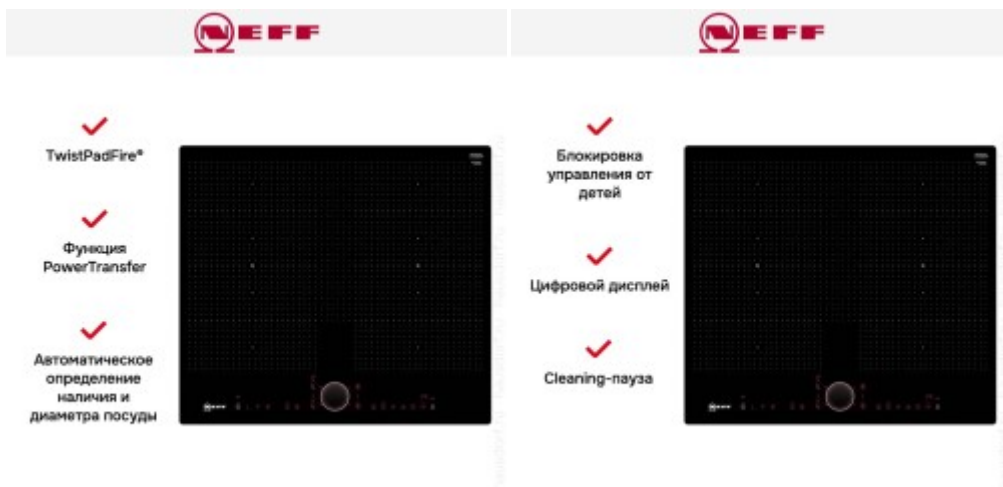

Коммерческое предложение

№ 88 от 30-05-2026

Индукционная варочная панель Neff T66PS6RX0

9850.80р.

(Цена без учета доставки)

Автоматическое распознавание посуды	Да
Быстрый старт (quickStart)	Да
Особенности функционала	Пауза для очистки
Перенос мощности (PowerTransfer)	Да
Сенсор жаренья	Да
Усиленный нагрев для кастрюль (PotBoost)	Да
Усиленный нагрев для сковород (PanBoost)	Да
Функция изменения мощности при передвижении посуды Плюс (Power Move Plus)	Да
Функция объединения конфорок	Да
Функция перезапуска (re-Start)	Да
Функция поддержания тепла	Да
Блокировка управления/защита от детей	Да
Вид	Индукционная
Высота (см)	5.1
Габариты (ВхШхГ), см	5.1x60.6x54.6
Глубина (см)	54.6
Глубина встраивания (см)	49
Длина кабеля (м)	1.1
Дополнительные параметры	Размеры FlexZone (см): 23x38
Задняя левая (кВт)	3.3
Задняя левая (мм)	230
Задняя правая (кВт)	3.3
Задняя правая (мм)	230
Зоны нагрева	Индукция Зона объединения конфорок (FlexZone) 2-позиционный индикатор остаточного тепла
Индикаторы	Индикация уровня мощности Индикатор включения
Конфорок индукционных	4

Описание товара

Варочная панель Neff T66P56RX0 — это современный прибор для качественного приготовления блюд. Для этого предусмотрено четыре конфорки

Сайт:
Email:
Телефон:

tehnopoisk.by
vip.technik555@gmail.com
[+375 29 660 70 77](tel:+375296607077)

и 17 ступеней мощности, что позволяет подобрать идеальные условия для любого рецепта. Зоны нагрева можно попарно объединять и использовать для специальных панелей гриль или утятниц — в таком случае посуда будет равномерно прогреваться. За безопасную эксплуатацию отвечают разнообразные опции, среди которых индикация остаточного тепла. Это значок, который появляется после выключения конфорки. Он оповещает о том, что стекло остается горячим и прикосновение к нему может нести опасность. Для каждой конфорки в варочной панели Неф Т66PS6RX0 предусмотрен таймер. Пользователь может установить его на отключение, на оповещение об истечении заданного времени или использовать как счетчик.