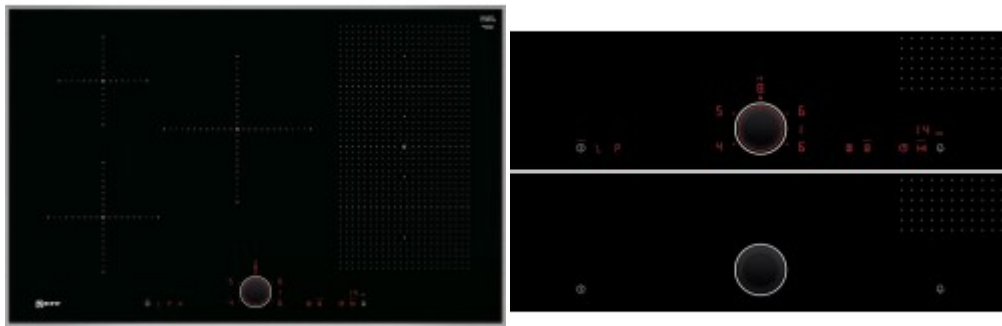

### Индукционная варочная панель Neff T58TS21N0

**10214.80р.**

(Цена без учета доставки)

Быстрый старт (quickStart)	Да
Особенности функционала	Пауза для очистки
Усиление мощности (Power)	Есть
Усиленный нагрев для сковород (PanBoost)	Да
Функция изменения мощности при передвижении посуды Плюс (Power Move Plus)	Да
Функция объединения конфорок	Да
Функция перезапуска (re-Start)	Да
Функция поддержания тепла	Да
Блокировка управления/защита от детей	Да
Вид	Индукционная
Высота (см)	5.1
Габариты (ВхШхГ), см	5.1x82.6x54.6
Глубина (см)	54.6
Глубина встраивания (см)	49
Длина кабеля (м)	1.1
Дополнительные параметры	Размеры FlexZone (см): 40x21 Мощность FlexZone (кВт): 5.5 / 7.4
Задняя левая (кВт)	1.4 / 2.2
Задняя левая (мм)	145
Задняя правая (кВт)	2.2 / 3.7
Задняя правая (мм)	210
Зоны нагрева	Индукция Зона объединения конфорок (FlexZone)
Индикаторы	2-позиционный индикатор остаточного тепла Индикация уровня мощности Индикатор включения
Конфорок индукционных	5
Мощность подключения к электросети (Вт)	7400
Напряжение (В)	220-240

## Описание товара

Варочная панель Neff T58TS21N0 — индукционная модель для качественного и комфортного приготовления. Современный вид нагрева характеризуется высокой эффективностью и низким потреблением электроэнергии, что делает изделие экономичным вариантом. На поверхности из прочной стеклокерамики располагаются пять конфорок разного размера, что позволяет подобрать идеальный вариант для любой посуды. С правой стороны можно объединить две зоны нагрева в одну. Это удобно, если необходимо готовить на сковороде нестандартного размера, например, плитке-гриль или утятнице. Индикаторы остаточного тепла повышают уровень безопасности, так как предупреждают пользователя о том, что прикосновение к стеклу может быть опасным — оно не остыло после завершения работы. Варочная панель Neff T58TS21N0 имеет 17 степеней мощности.