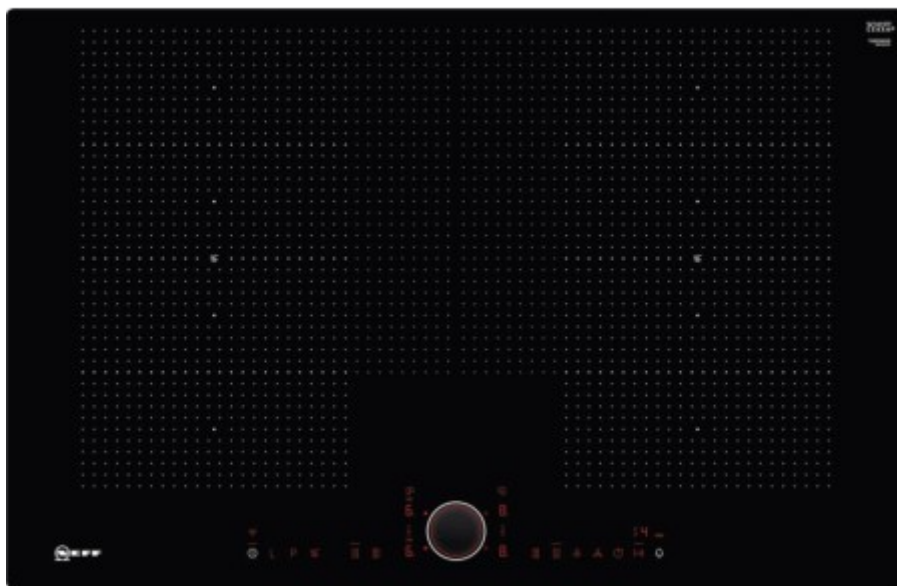

Коммерческое предложение

№ 94 от 30-05-2026

Индукционная варочная панель Neff T68PS6RX0

9431.60р.

(Цена без учета доставки)

Автоматическое распознавание посуды	Да
Особенности функционала	Синхронизация варочной панели и вытяжки
Перенос мощности (PowerTransfer)	Да
Сенсор жаренья	Да
Усиление мощности (Power)	Есть
Усиленный нагрев для сковород (PanBoost)	Да
Функция изменения мощности при передвижении посуды Плюс (Power Move Plus)	Да
Функция объединения конфорок	Да
Блокировка управления/защита от детей	Да
Вид	Индукционная
Высота (см)	5.6
Габариты (ВхШхГ), см	5.6x79.2x51.2
Глубина (см)	51.2
Глубина встраивания (см)	50
Длина кабеля (м)	1.1
Дополнительные параметры	Размеры FlexZone (см): 23x40 Мощность FlexZone (кВт): 3.3 / 3.7 Технология HomeConnect: работает через Bluetooth и Wi-Fi
Задняя левая (кВт)	2.2 / 3.7
Задняя левая (мм)	230
Задняя правая (кВт)	2.2 / 3.7
Задняя правая (мм)	230
Зоны нагрева	Индукция Зона объединения конфорок (FlexZone)

Цвет	Черный
Частота (Гц)	50 / 60
Ширина (см)	79.2
Ширина встраивания (см)	78

Описание товара

Варочная панель Neff T68P56RX0 — встраиваемая модель от известного и надежного производителя бытовой техники. Прибор интегрируется в специальный вырез в столешнице, за счет чего смотрится гармонично в любом интерьерном решении. Абсолютно гладкая поверхность отличается легкостью в уходе и эстетичным внешним видом. Черный цвет — универсальное решение для большинства дизайнов. Устройство располагает четырьмя эффективными конфорками, которые попарно можно объединить в две большие рабочие зоны, что позволяет готовить в посуде нестандартного размера. Наличие таймера расширяет возможности изделия. Его можно установить на отключение, оповещение или прямой отсчет, что позволяет наиболее точно следовать рецептуре блюда. Варочная панель Neff T68P56RX0 характеризуется экономным потреблением электроэнергии.