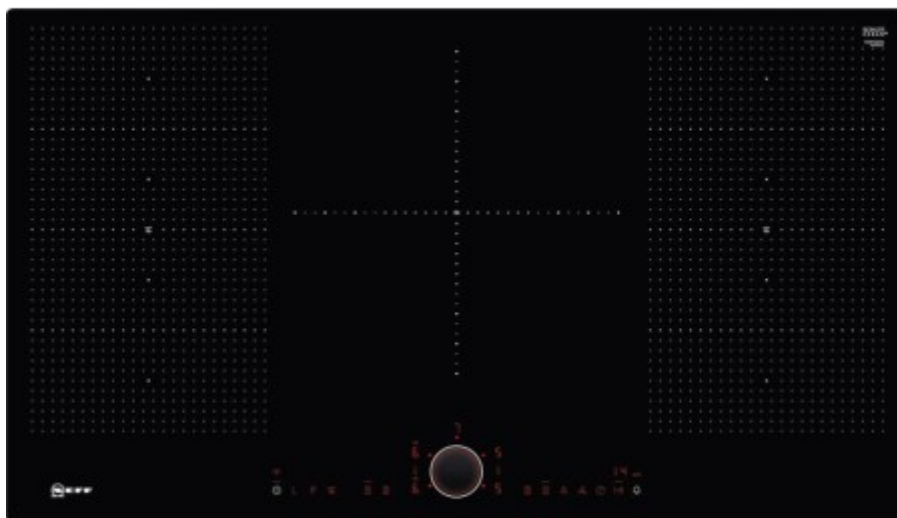

Коммерческое предложение

№ 50 от 30-05-2026

Индукционная варочная панель Neff T59PS5RX0

13833.60р.

(Цена без учета доставки)

Особенности функционала	Пауза для очистки Синхронизация варочной панели и вытяжки
Сенсор жаренья	Да
Усиление мощности (Power)	Есть
Функция изменения мощности при передвижении посуды Плюс (Power Move Plus)	Да
Функция объединения конфорок	Да
Функция поддержания тепла	Да
Блокировка управления/защита от детей	Да
Вид	Индукционная
Высота (см)	5.6
Габариты (ВхШхГ), см	5.6x89.2x51.2
Глубина (см)	51.2
Глубина встраивания (см)	50
Длина кабеля (м)	1.1
Дополнительные параметры	Размеры FlexZone (см): 40x23
Задняя левая (кВт)	2.2 / 3.7
Задняя левая (мм)	230
Задняя правая (кВт)	2.2 / 3.7
Задняя правая (мм)	230
Зоны нагрева	Индукция Зона объединения конфорок (FlexZone) Индикатор остаточного тепла
Индикаторы	Индикация уровня мощности Индикатор включения
Конфорок индукционных	5
Мощность подключения к электросети (Вт)	11100
Напряжение (В)	220-240
Обработка края	Без рамки

Описание товара

Варочная панель Neff T59P55RX0 — современная и multifunctional модель, которая не только отличается повышенной безопасностью при эксплуатации, но и комфортом при приготовлении любых блюд. На большой поверхности, шириной 90 сантиметров, удобно расположить посуду