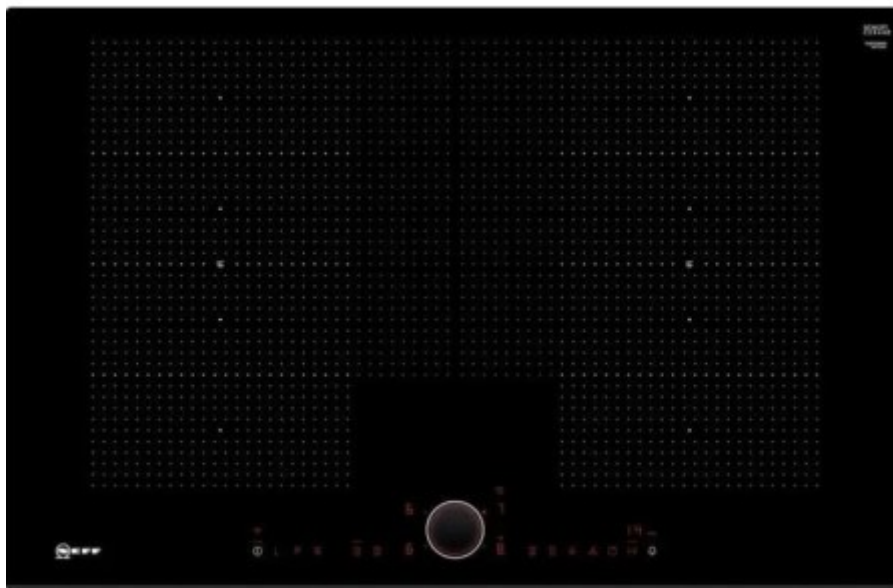

Коммерческое предложение

№ 99 от 30-05-2026

Индукционная варочная панель Neff T68FS6RX2

8760.80р.

(Цена без учета доставки)

Автоматическое распознавание посуды	Да
Сенсор жаренья	Да
Усиление мощности (Power)	Есть
Функция изменения мощности при передвижении посуды Плюс (Power Move Plus)	Да
Функция объединения конфорок	Да
Блокировка управления/защита от детей	Да
Вид	Индукционная
Высота (см)	5.1
Габариты (ВхШхГ), см	5.1x80.2x52.2
Глубина (см)	52.2
Глубина встраивания (см)	49
Длина кабеля (м)	1.1
Дополнительные параметры	Размеры FlexZone (см): 40x23 Технология HomeConnect: работает через Bluetooth и Wi-Fi
Задняя левая (кВт)	2.2 / 3.7
Задняя правая (кВт)	2.2 / 3.7
Зоны нагрева	Индукция Зона объединения конфорок (FlexZone) 2-позиционный индикатор остаточного тепла
Индикаторы	Индикация уровня мощности Индикатор включения
Конфорок индукционных	4
Мощность подключения к электросети (Вт)	7400
Напряжение (В)	220-240
Обработка края	Скошенный край
Общее количество конфорок	4
Отключение	Защитное отключение

Описание товара

Варочная панель Neff T68FS6RX2 — многофункциональная модель с простым управлением и высокой эффективностью. Устройство, шириной 80 сантиметров отличается просторной поверхностью, на которой располагаются четыре конфорки. Преимуществом является то, что попарно их можно объединить, что позволяет создать две большие зоны нагрева и использовать на них крупногабаритную посуду или изделия нестандартного размера. Прибор отличается высоким уровнем безопасности. Для каждой зоны нагрева предусмотрен индикатор остаточного тепла, который предупреждает пользователя, что прикосновение к стеклу может нести опасность. Надежное электронное управление гарантирует точность при внесении настроек, что позволяет контролировать процесс приготовления на варочной панели Neff T68FS6RX2 с дополнительным комфортом.