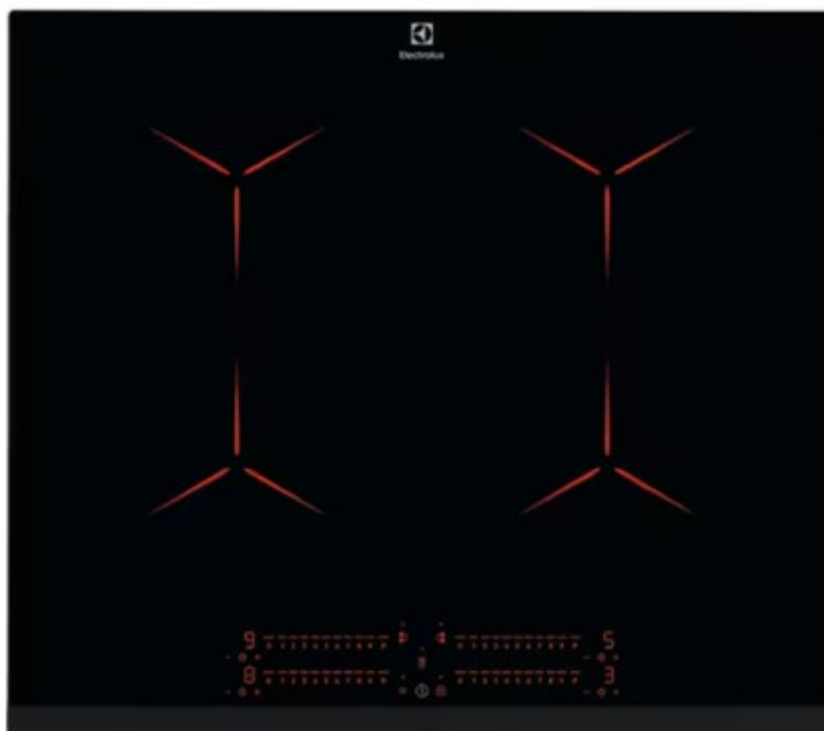

### Варочная панель Electrolux EIP6446

**2822.67р.**

(Цена без учета доставки)

|  |  |
|--|--|
| Booster                                | Да   |
| Автоматика закипания                   | Нет  |
| Автоматические программы               | Нет  |
| Блокировка от детей                    | Да   |
| Вес                                    | 11.58  |
| Высота                                 | 4.4  |
| Газовые конфорки                       | Нет  |
| Газовые конфорки WOK                   | Нет  |
| Гарантия                               | 1 год  |
| Глубина                                | 52   |
| Глубина [Размеры ниши для встраивания] | 49   |
| Гриль                                  | Нет  |
| Двухуровневые конфорки                 | Нет  |
| Дополнительные функции                 | пауза в<br>приготовлении,<br>управление вытяжкой   |
| Индикатор остаточного тепла            | Да   |
| Индукционные конфорки                  | Да   |
| Количество конфорок                    | 4  |
| Конфорки быстрого нагрева (HiLight)    | Нет  |
| Материал рабочей поверхности           | стеклокерамика   |
| Модель                                 | EIP6446  |
| Поддержание тепла                      | Нет  |
| Подробная информация о конфорках       | Левая передняя зона:<br>индукционная,<br>2300/3200 Вт/180x210<br>мм; Левая задняя<br>зона: индукционная,<br>2300/3200 Вт/180x210<br>мм; Правая передняя<br>зона: индукционная,<br>2300/3200 Вт/180x210<br>мм; Правая задняя<br>зона: индукционная,<br>2300/3200 Вт/180x210<br>мм |
| Поставщик                              | ООО Домотехника  |
| Разновидность сенсорного управления    | слайдер  |