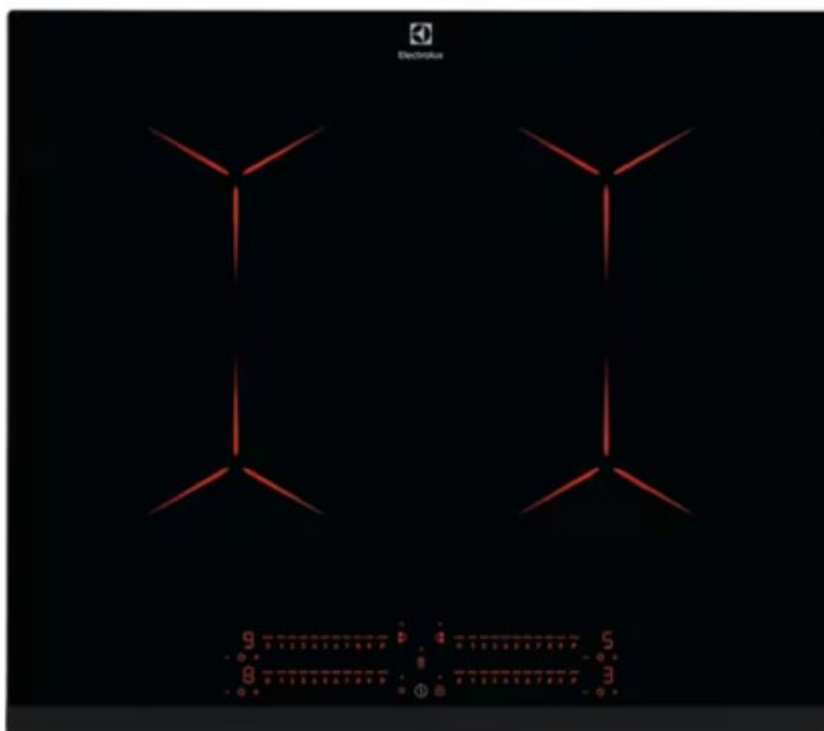

Коммерческое предложение

№ 95 от 04-06-2026

Варочная панель Electrolux EIP6446

2822.67р.

(Цена без учета доставки)

Booster	Да
Автоматика закипания	Нет
Автоматические программы	Нет
Блокировка от детей	Да
Вес	11.58
Высота	4.4
Газовые конфорки	Нет
Газовые конфорки WOK	Нет
Гарантия	1 год
Глубина	52
Глубина [Размеры ниши для встраивания]	49
Гриль	Нет
Двухуровневые конфорки	Нет
Дополнительные функции	пауза в приготовлении, управление вытяжкой
Индикатор остаточного тепла	Да
Индукционные конфорки	Да
Количество конфорок	4
Конфорки быстрого нагрева (HiLight)	Нет
Материал рабочей поверхности	стеклокерамика
Модель	EIP6446
Поддержание тепла	Нет
Подробная информация о конфорках	Левая передняя зона: индукционная, 2300/3200 Вт/180x210 мм; Левая задняя зона: индукционная, 2300/3200 Вт/180x210 мм; Правая передняя зона: индукционная, 2300/3200 Вт/180x210 мм; Правая задняя зона: индукционная, 2300/3200 Вт/180x210 мм
Поставщик	ООО Домотехника
Разновидность сенсорного управления	слайдер

Рамка панели [Основные]	скошенный фронт
Расположение органов управления	спереди
Ретродизайн [Основные]	Нет
Свободные зоны нагрева	Нет
Страна производства	Германия
Таймер	Да
Тип варочной поверхности	индукционная
Тип установки	независимая
Трёхуровневые конфорки	Нет
Управление	Сенсорное
Цвет	черный
Ширина	59
Ширина [Размеры ниши для встраивания]	56