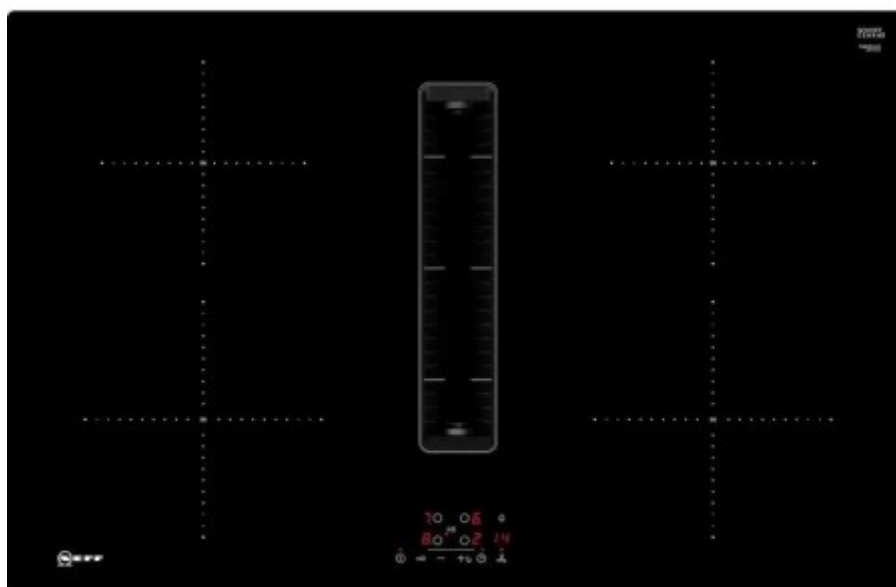

### Варочная панель с вытяжкой Neff T48CB1AX2

**13761.60р.**

(Цена без учета доставки)

Автоматическое распознавание посуды	Да
Быстрый старт (quickStart)	Да
Особенности функционала	Пауза для очистки
Усиление мощности (Power)	Распределение мощности (PowerManagement) Ускорение нагрева (PowerBoost)
Функция перезапуска (re-Start)	Да
Функция поддержания тепла	Да
Блокировка управления/защита от детей	Да
Вес (кг)	24.174
Вид	Индукционная
Высота (см)	22.3
Вытяжка	Да
Габариты (ВхШхГ), см	22.3x82x52.2
Глубина (см)	52.2
Глубина встраивания (см)	49
Длина кабеля (м)	1.1
Дополнительные параметры	Автоматическое отключение интервального режима Общая улавливающая способность 900 мл (200 мл + 700 мл)
Задняя левая (кВт)	1.8
Задняя левая (мм)	180
Задняя правая (кВт)	1.8
Задняя правая (мм)	180
Зоны нагрева	Индукция
Индикаторы	Индикатор остаточного тепла Индикация уровня мощности
Класс энергопотребления	B

Конфорок индукционных	4
Максимальная производительность (мЗ/ч)	565
Максимальный уровень шума (дБ)	70 / 72
Минимальный уровень шума (дБ)	58 / 60
Мощность подключения к электросети (Вт)	7400
Напряжение (В)	220-240
Обработка края	Без рамки
Общее количество конфорок	4
Панель конфорок	Стеклокерамика
Панель управления и дисплей	Цифровой дисплей
Передняя левая (кВт)	2.2
Передняя левая (мм)	210
Передняя правая (кВт)	2.2
Передняя правая (мм)	210
Переключатели	Сенсорные кнопки
Размеры ниши для встраивания (Ш x Г), см	75x49
Расположение элементов управления	Фронтальное управление
Регулировка мощности	17-ступенчатая
Режимы работы	Отвод / рециркуляция воздуха
Серийная комплектация	Мотор BLDC EfficientDrive Тихие фильтры с оптимизированной психоакустикой.
Способ подключения	Электрическая
Таймер	Да
Тип таймера	Звуковой / минутник Независимый таймер с автовыключением для каждой конфорки
Тип управления	Электронное
Тип установки	Накладная
Установка	Независимая
Цвет	Черный
Частота (Гц)	50 / 60
Ширина (см)	82

Ширина встраивания (см)

75