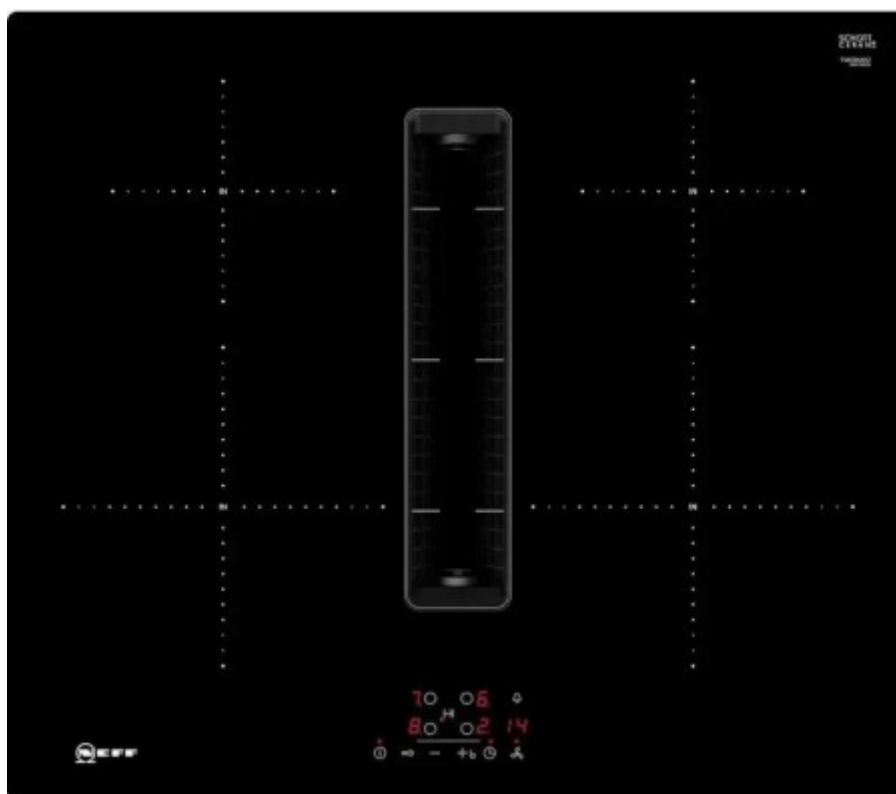

### Варочная панель с вытяжкой Neff T46CB4AX2

**13350.80р.**

(Цена без учета доставки)

Автоматическое распознавание посуды	Да
Быстрый старт (quickStart)	Да
Особенности функционала	Пауза для очистки
Усиление мощности (Power)	Ускорение нагрева (PowerBoost)
Функция перезапуска (re-Start)	Да
Функция поддержания тепла	Да
Блокировка управления/защита от детей	Да
Вес (кг)	21.174
Вид	Индукционная
Высота (см)	22.3
Вытяжка	Да
Габариты (ВхШхГ), см	22.3x59.2x52.2
Глубина (см)	52.2
Глубина встраивания (см)	49
Длина кабеля (м)	1.1
Дополнительные параметры	Автоматическое отключение интервального режима
Задняя левая (кВт)	1.4
Задняя левая (мм)	15
Задняя правая (кВт)	1.4
Задняя правая (мм)	15
Зоны нагрева	Индукция Индикатор остаточного тепла Индикация уровня мощности
Индикаторы	
Класс энергопотребления	В
Конфорок индукционных	4
Максимальная производительность (м3/ч)	565
Максимальный уровень шума (дБ)	70 / 72
Минимальный уровень шума (дБ)	58 / 60
Мощность подключения к электросети (Вт)	7400

## Описание товара

Варочная панель T46CB4AX2 черного цвета выполнена из стеклокерамики и легко встраивается в кухонный остров или же мебельный гарнитур вдоль стены. Посередине устройства интегрирована вытяжка, следовательно, вы будете избавлены от покупки отдельного прибора и его монтажа. Строгий лаконичный дизайн прекрасно впишется в любой интерьер.

Вытяжной прибор работает в режимах отвода и рециркуляции. После начала работы варочной поверхности забор воздуха происходит автоматически. С помощью Управление TouchSelect вы можете выставлять настройки вручную.