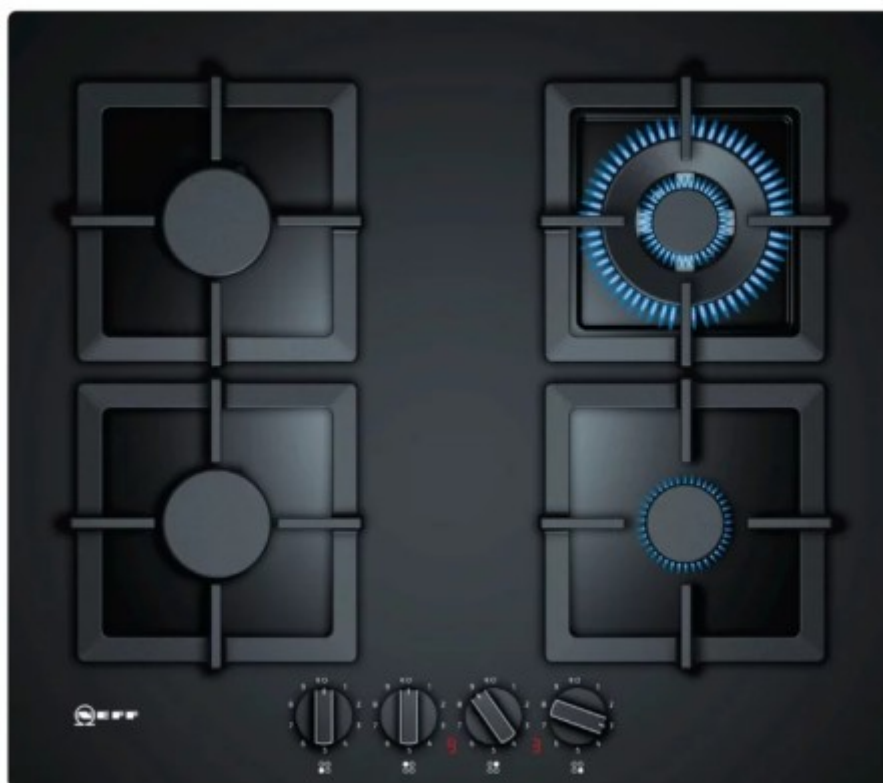

Коммерческое предложение

№ 58 от 30-05-2026

Независимая варочная панель Neff T26CA52S0

5031.60р.

(Цена без учета доставки)

Особенности функционала	Точная регулировка мощности пламени (FlameSelect)
Вид	Газовая
Высота (см)	4.5
Габариты (ВхШхГ), см	4.5x59x52
Глубина (см)	52
Глубина встраивания (см)	48
Длина кабеля (м)	1
Задняя левая (кВт)	1.75
Задняя правая (кВт)	3.5
Зоны нагрева	Конфорка Вок (Wok)
Индикаторы	Индикатор остаточного тепла
Конфорок газовых	4
Конфорок Двойная корона	1
Напряжение (В)	220-240
Обработка края	Без рамки
Общая мощность конфорок (кВт)	8
Общая потребляемая мощность (кВт)	8
Общее количество конфорок	4
Панель конфорок	Закаленное стекло
Панель управления и дисплей	Цифровой дисплей
Передняя левая (кВт)	1.75
Передняя правая (кВт)	1
Переключатели	Поворотные
Размеры ниши для встраивания (Ш x Г), см	56x48-49
Расположение элементов управления	Фронтальное управление
Регулировка мощности	9-ступенчатая
Решетка	Чугунная
Способ подключения	Газовая
Термоэлектрическая защита от утечки газа	Да
Тип газа	Природный G20

Тип управления	Механическое
Тип установки	Накладная
Установка	Независимая
Форсунки (жиклеры) для баллонного газа в комплекте	Да
Цвет	Черный
Частота (Гц)	50 / 60
Ширина (см)	59
Ширина встраивания (см)	56
Электроподжиг	Автоматический

Описание товара

Neff T26CA52S0 — независимая варочная панель с легкоочищаемой стеклянной поверхностью. Модель оборудована четырьмя конфорками, одна из которых оптимально подходит для приготовления блюд в специальной WOK-посуде. Благодаря умной технологии контроля потока газа FlameSelect уровень пламени может быть отрегулирован на 9 разных ступенях.

- WOK-конфорка
- Индивидуальные чугунные решетки
- Автоматический электроподжиг

*встраиваемые электрические приборы не комплектуются вилкой для подключения к электрической сети