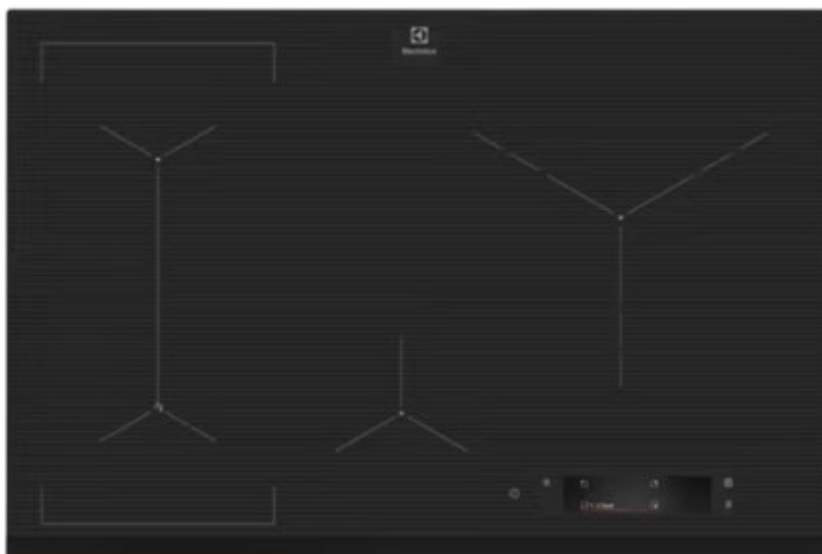

Коммерческое предложение

№ 99 от 04-06-2026

Варочная панель Electrolux EIS84486

4253.33р.

(Цена без учета доставки)

Booster	Да
Автоматика закипания	Нет
Автоматические программы	Нет
Блокировка от детей	Да
Газовые конфорки	Нет
Газовые конфорки WOK	Нет
Гарантия	1 год
Глубина	49
Глубина [Размеры ниши для встраивания]	49
Гриль	Нет
Дата выхода на рынок	2018
Двухуровневые конфорки	Нет
Диаметр посуды	125 — 420 мм
Дополнительные функции	пауза в приготовлении
Индикатор остаточного тепла	Да
Индукционные конфорки	Да
Количество конфорок	4
Количество уровней мощности	9
Конфорки быстрого нагрева (HiLight)	Нет
Материал рабочей поверхности	стеклокерамика
Модель	EIS84486
Общая мощность	7350
Поддержание тепла	Нет
	Левая передняя 2300/3200 Вт / 210 ммЛевая задняя 2300/3200 Вт / 210 ммЦентральная зона 1400/2500 Вт / 145 ммПравая задняя 1600/2500/2300/3000/3600 / 3600W / 180/240 / 320 мм
Подробная информация о конфорках	
	COOO Гравитех
Поставщик	сенсорный ЖК-дисплей
Разновидность сенсорного управления	Да скошенный фронт
Рамка панели [Основные]	спереди
Расположение органов управления	Нет
Ретродизайн [Основные]	Нет
Свободные зоны нагрева	Нет

Страна производства	Германия
Таймер	Да
Тип варочной поверхности	индукционная
Тип установки	независимая
Трёхуровневые конфорки	Нет
Удаленное управление (Wi-Fi)	Нет
Управление	Сенсорное
Цвет	серый
Ширина	75
Ширина [Размеры ниши для встраивания]	75