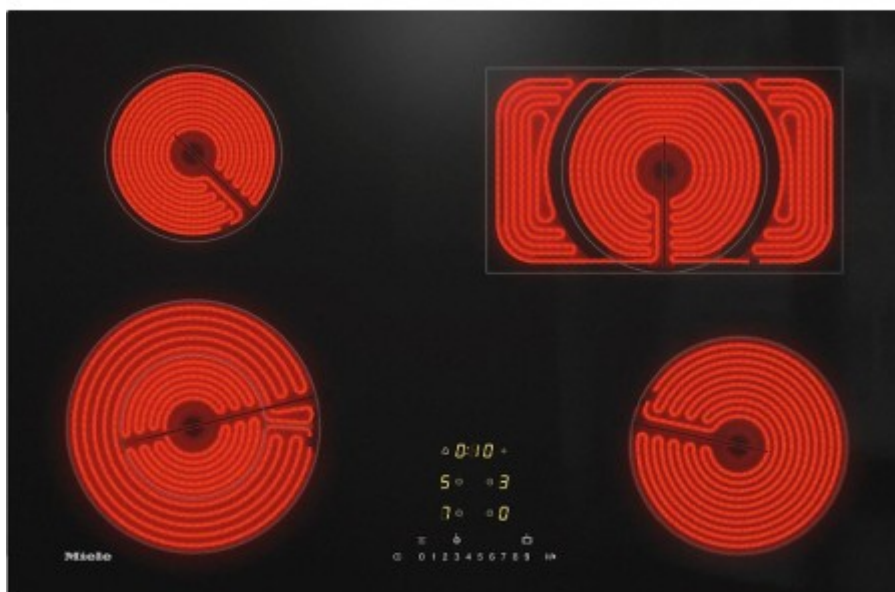

### Варочная панель Miele KM 6542 FL

**5720.00р.**

(Цена без учета доставки)

Автоматика закипания	Да
Особенности функционала	Индивидуальные настройки (например, звуковые сигналы)
Функция восстановления настроек	Да
Функция поддержания тепла	Да
Блокировка управления/защита от детей	Да
Вес (кг)	10
Вид	Электрическая
Высота (см)	4.6
Габариты (ВхШхГ), см	4.6x75.2x49.2
Глубина (см)	49.2
Глубина встраивания (см)	47
Длина кабеля (м)	1.4
Дополнительные параметры	Использование остаточного тепла Лёгкая в очистке стеклокерамика Конфорка ExtraSpeed
Задняя левая (кВт)	1.2
Задняя левая (мм)	145
Задняя правая (кВт)	1.5 / 2.6
Задняя правая (мм)	170 / 290
Индикаторы	Индикатор остаточного тепла
Конфорок с овальной зоной нагрева	1
Конфорок электрических	4
Напряжение (В)	220-240
Обработка края	Без рамки
Общая потребляемая мощность (кВт)	8.5
Общее количество конфорок	4

## Описание товара

Miele KM 6542 FL — независимая электрическая варочная панель с 4 зонами нагрева, в том числе конфоркой ExtraSpeed и зоной для запекания. Модель имеет возможность встраивания заподлицо. Благодаря опции индивидуальной настройки вы с легкостью можете изменить базовые настройки прибора в соответствии со своими нуждами и предпочтениями. Функция восстановления параметров сохранит настройки, если вы случайно выключили панель, а индикатор остаточного тепла обезопасит от ожога.