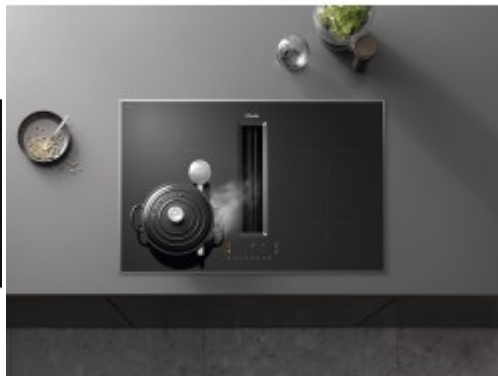

Коммерческое предложение

№ 90 от 30-05-2026

Варочная панель Miele KMDA 7272-1 FR

13000.00р.

(Цена без учета доставки)

| | |
|---------------------------------------|---|
| Автоматическое распознавание посуды | Да |
| Особенности функционала | Связь варочной панели и вытяжки (Con@ctivity) Индивидуальные настройки (например, звуковые сигналы) Синхронизация варочной панели и вытяжки |
| Функция восстановления настроек | Да |
| Функция определения диаметра посуды | Да |
| Блокировка управления/защита от детей | Да |
| Вес (кг) | 16 |
| Вес брутто (кг) | 20 |
| Вид | Индукционная |
| Высота (см) | 19.4 |
| Вытяжка | Да |
| Габариты (ВхШхГ), см | 19.4x80.6x52.6 |
| Габариты в упаковке (ВхШхГ), см | 30x92x66 |
| Глубина (см) | 52.6 |
| Глубина встраивания (см) | 50 |
| Длина кабеля (м) | 1.4 |
| Дополнительные параметры | Удобное для чистки покрытие CleanCover Мотор ECO |
| Задняя левая (кВт) | 1.4 / 2.1 |
| Задняя левая (мм) | 100-190 |
| Задняя правая (кВт) | 2.3 / 3 |
| Задняя правая (мм) | 110-220 |
| Зоны нагрева | Индукция Индикатор остаточного тепла |
| Индикаторы | Индикация работы Индикатор загрязнения фильтра вытяжки |

Описание товара

Варочная панель работает на индукционном нагреве — это значит, что повышается температура непосредственно посуды, в которой готовится блюдо. Таким образом промежуточная ступень с предварительным нагревом конфорки пропускается — сокращается время, повышается безопасность. Количество конфорок в этой модели: 4.

Особенности панели конфорок, на которые стоит обратить внимание: Индукция.

Цвет — черный. Благодаря рамке она отделена от рабочей зоны и прочнее закреплена на столешнице. Материал самой поверхности: стеклокерамика. Управление этой моделью электронное. Для переключения уровней нагрева, выбора функций используются следующие переключатели: Сенсорные кнопки. Продвинутая система контроля за прибором делают его современным и отвечающим на главные запросы покупателя.