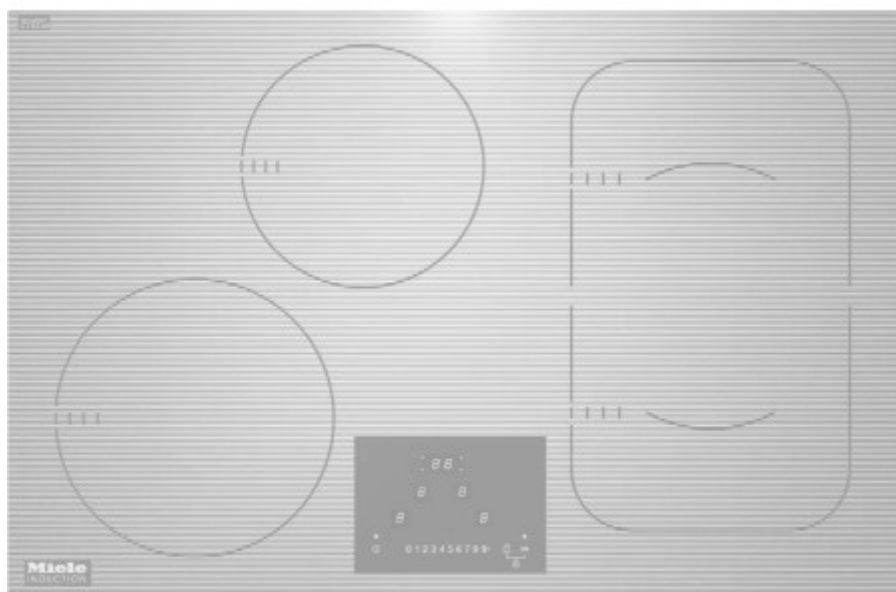

### Индукционная панель Miele KM 6349 BRWS

**2680.00р.**

(Цена без учета доставки)

**Miele**

✓  
Автоматическое  
определение  
наличия и  
диаметра посуды

✓  
Блокировка  
управления от  
детей

✓  
Цифровой дисплей

Downloaded by: tehnopisk.by - tehnopisk.by

Автоматика закипания	Да
Автоматическое распознавание посуды	Да
Функция поддержания тепла	Да
Блокировка управления/защита от детей	Да
Вид	Индукционная
Высота (см)	5.1
Габариты (ВхШхГ), см	5.1x75.2x49.2
Глубина (см)	49.2
Глубина встраивания (см)	47
Длина кабеля (м)	1.4
	4 индукционные конфорки с автоматикой закипания, в т.ч. 2 с возможностью объединения в 1 зону PowerFlex Центральное управление с помощью цифровой строки 0-9 для всех конфорок Ступени мощности 1-9 Booster, TwinBooster Блокировка включения Встраивается заподлицо Сенсорное управление DirectControl
Дополнительные параметры	
Зоны нагрева	Индукция Индикатор остаточного тепла Индикация времени приготовления Индикация уровня мощности Индикатор включения Индикатор нагрева
Индикаторы	

## Описание товара

Индукционная панель Miele KM 6349 BRWS с 4 конфорками изготовлена из ударопрочной керамики цвета нержавеющей стали с износостойкой графикой. Две зоны PowerFlex могут объединяться для использования посуды большого размера. Сенсорное управление позволяет задать одну из 9 степеней нагрева.