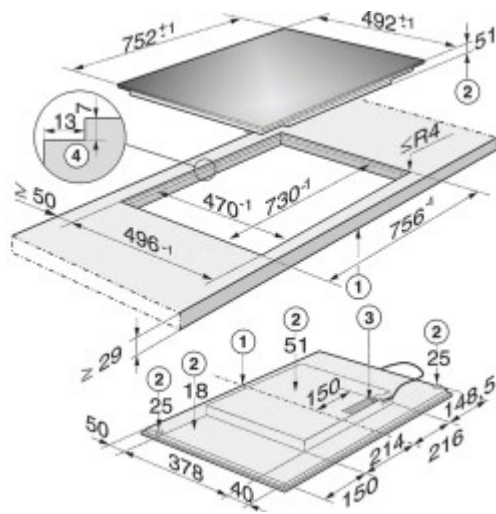

Miele

✓
Автоматическое
определение
наличия и
диаметра посуды

✓
Блокировка
управления от
детей

✓
Цифровой дисплей

Downloaded by: tehnopisk.by - tehnopisk.by