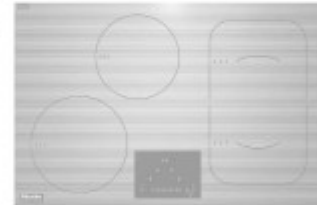

### Индукционная панель Miele KM 6349 BRWS

**2680.00р.**

(Цена без учета доставки)

**Miele**

✓  
Автоматическое  
определение  
наличия и  
диаметра посуды

✓  
Блокировка  
управления от  
детей

✓  
Цифровой дисплей

Downloaded by: tehnopisk.by - tehnopisk.by

Автоматика закипания	Да
Автоматическое распознавание посуды	Да
Функция поддержания тепла	Да
Блокировка управления/защита от детей	Да
Вид	Индукционная
Высота (см)	5.1
Габариты (ВхШхГ), см	5.1x75.2x49.2
Глубина (см)	49.2
Глубина встраивания (см)	47
Длина кабеля (м)	1.4
	4 индукционные конфорки с автоматикой закипания, в т.ч. 2 с возможностью объединения в 1 зону PowerFlex Центральное управление с помощью цифровой строки 0-9 для всех конфорок Ступени мощности 1-9 Booster, TwinBooster Блокировка включения Встраивается заподлицо Сенсорное управление DirectControl
Дополнительные параметры	
Зоны нагрева	Индукция Индикатор остаточного тепла Индикация времени приготовления Индикация уровня мощности Индикатор включения Индикатор нагрева
Индикаторы	

## Описание товара

Индукционная панель Miele KM 6349 BRWS с 4 конфорками изготовлена из ударопрочной керамики цвета нержавеющей стали с износостойкой графикой. Две зоны PowerFlex могут объединяться для использования посуды большого размера. Сенсорное управление позволяет задать одну из 9 степеней нагрева.