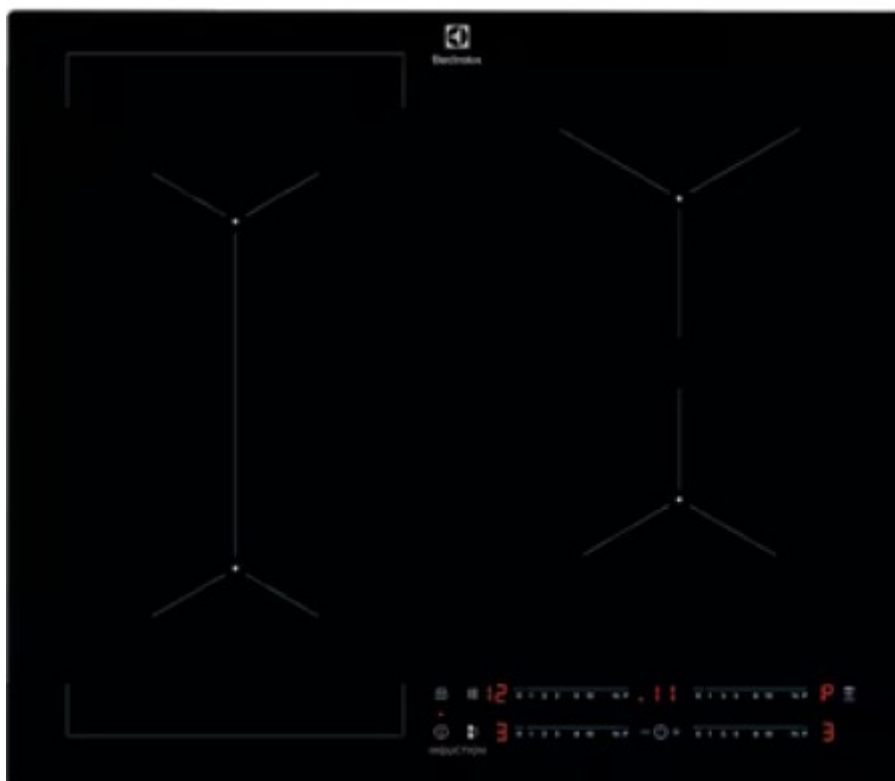

Коммерческое предложение

№ 62 от 04-06-2026

Варочная панель Electrolux KIV634I

2030.00р.

(Цена без учета доставки)

Booster	Да
Автоматика закипания	Нет
Блокировка от детей	Да
Вес	10.88
Газ-контроль	Нет
Газовые конфорки	Нет
Газовые конфорки WOK	Нет
Глубина	51
Глубина [Размеры ниши для встраивания]	49
Двухуровневые конфорки	Нет
Диаметр посуды	145 — 210 мм
Дополнительные функции	пауза в приготовлении, управление вытяжкой
Индикатор остаточного тепла	Да
Индукционные конфорки	Да
Количество конфорок	4
Конфорки быстрого нагрева (HiLight)	Нет
Материал рабочей поверхности	закаленное стекло
Модель	KIV634I
Общая мощность	7350
Подробная информация о конфорках	Правая передняя конфорка: 1400/2500 Вт/145 мм; Правая задняя конфорка: 1800/2800 Вт/180 мм; Левая передняя конфорка: 2300/3200 Вт/210 мм; Левая задняя конфорка: 2300/3200 Вт/210 мм
Поставщик	COOO гравитех
Разновидность сенсорного управления	слайдер
Рамка панели [Основные]	без рамки
Расположение органов управления	спереди
Ретродизайн [Основные]	Нет
Свободные зоны нагрева	Да

Таймер	Да
Тип варочной поверхности	индукционная
Тип установки	независимая
Трёхуровневые конфорки	Нет
Удаленное управление (Wi-Fi)	Нет
Управление	Сенсорное
Цвет	черный
Ширина	58
Ширина [Размеры ниши для встраивания]	56