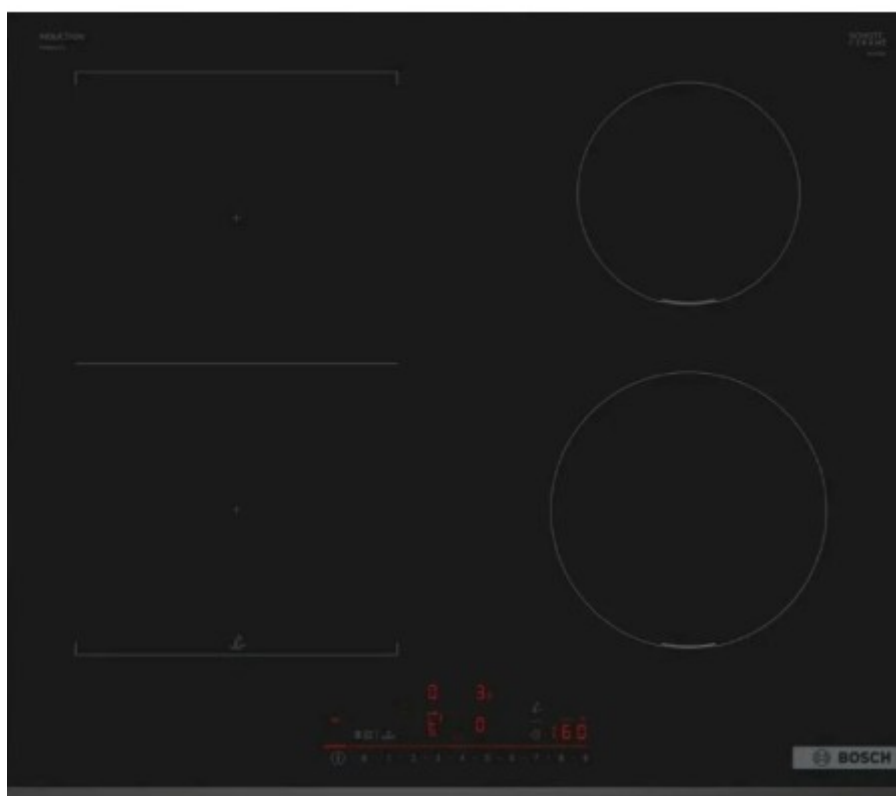

Коммерческое предложение

№ 51 от 25-06-2026

Варочная панель Bosch Series 6 PVS631HC1E

2351.00р.

(Цена без учета доставки)

Booster	есть
Автоматика закипания	нет
Автоматические программы	есть
Блокировка от детей	есть
Вес в упаковке	13900 г
Вид рамки	скошенный фронт
Вид управления	сенсорное
Всего конфорок	4
Высота в упаковке	120 мм
Глубина	52.2 см
Глубина в упаковке	610 мм
Глубина для встраивания	49 см
Дизайн ДОМИНО	нет
Дополнительные функции	пауза в приготовлении
Защитное отключение конфорок	есть
Индикатор остаточного тепла	есть
Индикация включения	есть
Индикация выбранной мощности	есть
Количество зон нагрева	4
Количество уровней мощности	17
Конфорка WOK	нет
Конфорок индукционных	4
Конфорок с овальной/прямоугольной зоной нагрева	1
Кратковременная пауза	есть
Материал панели	стеклокерамика
Номинальная мощность	6.9 кВт
Переключатели	сенсорные
Поддержание тепла	есть
Разновидность сенсорного управления	кнопки на каждый уровень мощности
Рамка панели	есть
Распознавание наличия посуды	есть
Расположение панели управления	спереди
Ретродизайн	нет

Сетевой кабель	есть
Таймер конфорок	есть
Тип панели	индукционная
Тип таймера конфорок	электронный
Удаленное управление (Wi-Fi)	нет
Установка	независимая
Цвет панели конфорок	черный
Чугунные решетки	нет
Ширина	59.2 см
Ширина в упаковке	740 мм
Ширина для встраивания	56 см
Электроподжиг	нет