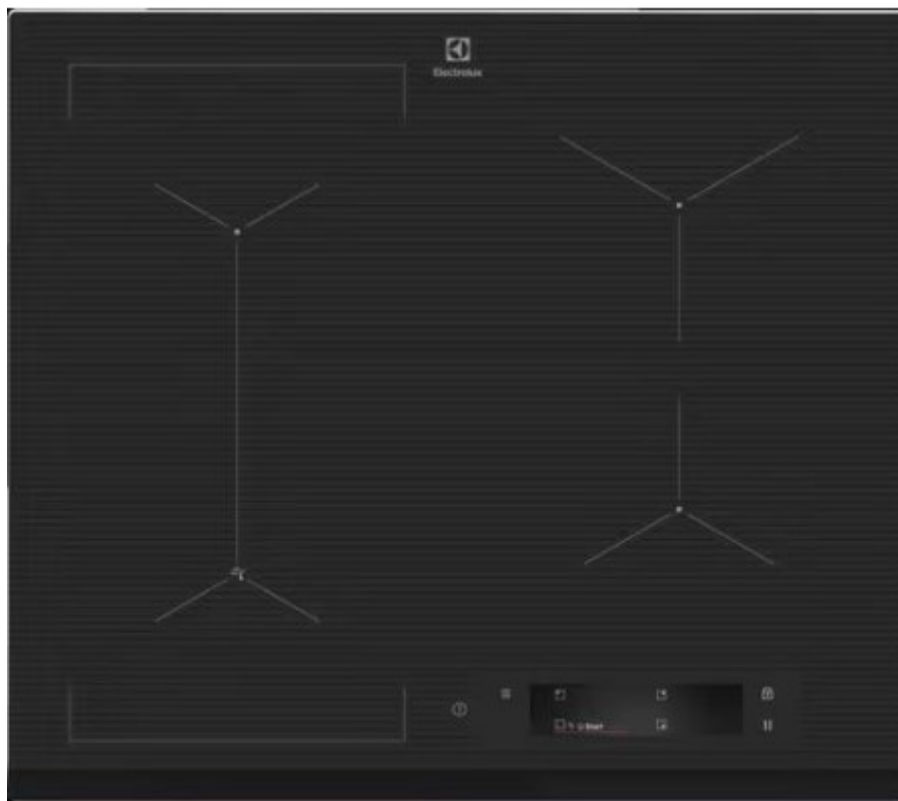

Коммерческое предложение

№ 87 от 04-06-2026

Варочная панель Electrolux EIS6448

3825.14р.

(Цена без учета доставки)

Booster	Да
Автоматика закипания	Нет
Блокировка от детей	Да
Вес	11.24
Газовые конфорки	Нет
Газовые конфорки WOK	Нет
Глубина	52
Глубина [Размеры ниши для встраивания]	49
Гриль	Нет
Дата выхода на рынок	2019
Двухуровневые конфорки	Нет
Диаметр посуды	125 — 210 мм
Дополнительные принадлежности	аксессуары для варочных панелей
Дополнительные функции	управление вытяжкой
Индикатор остаточного тепла	Да
Индукционные конфорки	Да
Количество конфорок	4
Количество уровней мощности	9
Конфорки быстрого нагрева (HiLight)	Нет
Материал рабочей поверхности	стеклокерамика
Общая мощность	7200
Поддержание тепла	Нет
Подробная информация о конфорках	Мощность / диаметр - переднее правое поле: 1400/2500 Вт / 145 мм Мощность / диаметр - заднее правое поле: 1800/2800 Вт / 180 мм Мощность / диаметр - переднее левое поле: 2300/3200 Вт / 210 мм Мощность / диаметр - заднее левое поле: 2300/3200 Вт / 210 мм

Разновидность сенсорного управления	сенсорный ЖК-дисплей
Рамка панели [Основные]	Да скошенный фронт
Расположение органов управления	спереди
Ретродизайн [Основные]	Нет
Таймер	Да
Тип варочной поверхности	индукционная
Тип установки	независимая
Трёхуровневые конфорки	Нет
Удаленное управление (Wi-Fi)	Нет
Управление	сенсорное
Цвет	антрацит
Ширина	59
Ширина [Размеры ниши для встраивания]	56