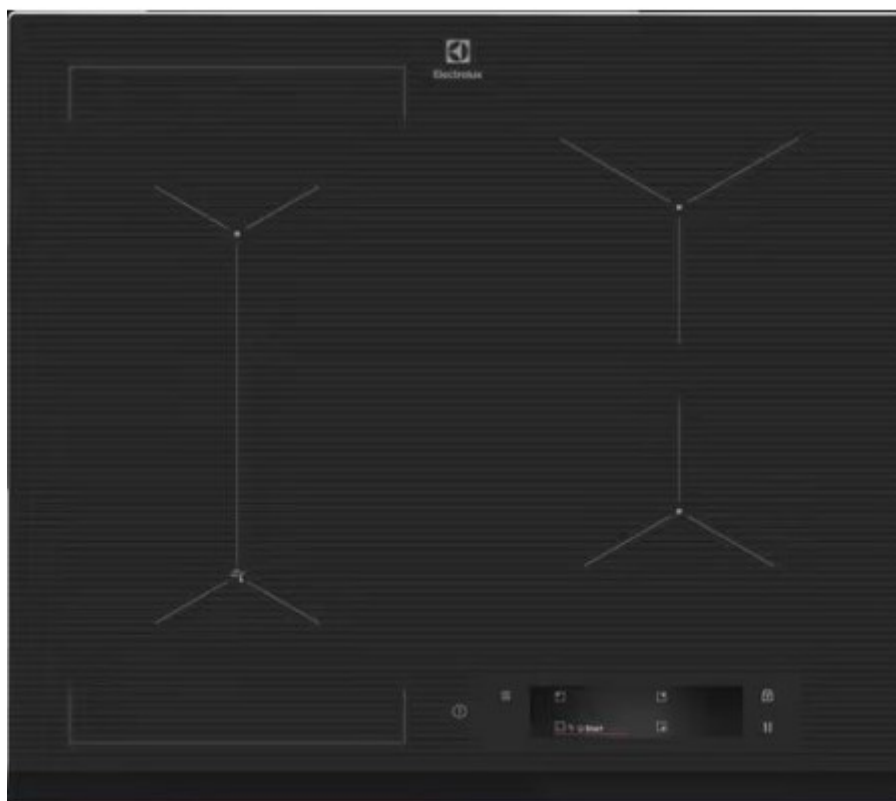

Коммерческое предложение

№ 80 от 17-04-2026

Варочная панель Electrolux EIS6448

3825.14р.

(Цена без учета доставки)

Booster	Да
Автоматика закипания	Нет
Блокировка от детей	Да
Вес	11.24
Газовые конфорки	Нет
Газовые конфорки WOK	Нет
Глубина	52
Глубина [Размеры ниши для встраивания]	49
Гриль	Нет
Дата выхода на рынок	2019
Двухуровневые конфорки	Нет
Диаметр посуды	125 — 210 мм
Дополнительные принадлежности	аксессуары для варочных панелей
Дополнительные функции	управление вытяжкой
Индикатор остаточного тепла	Да
Индукционные конфорки	Да
Количество конфорок	4
Количество уровней мощности	9
Конфорки быстрого нагрева (HiLight)	Нет
Материал рабочей поверхности	стеклокерамика
Общая мощность	7200
Поддержание тепла	Нет
Подробная информация о конфорках	Мощность / диаметр - переднее правое поле: 1400/2500 Вт / 145 мм Мощность / диаметр - заднее правое поле: 1800/2800 Вт / 180 мм Мощность / диаметр - переднее левое поле: 2300/3200 Вт / 210 мм Мощность / диаметр - заднее левое поле: 2300/3200 Вт / 210 мм

Разновидность сенсорного управления	сенсорный ЖК-дисплей
Рамка панели [Основные]	Да скошенный фронт
Расположение органов управления	спереди
Ретродизайн [Основные]	Нет
Таймер	Да
Тип варочной поверхности	индукционная
Тип установки	независимая
Трёхуровневые конфорки	Нет
Удаленное управление (Wi-Fi)	Нет
Управление	сенсорное
Цвет	антрацит
Ширина	59
Ширина [Размеры ниши для встраивания]	56