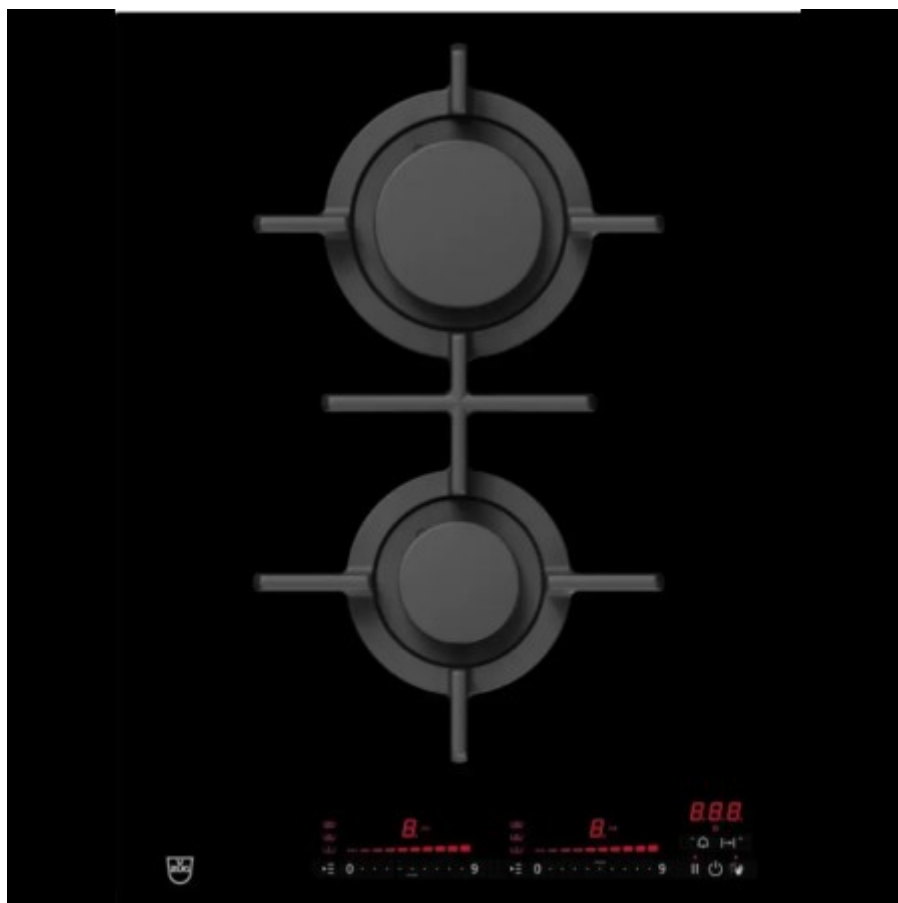

### Газовая варочная панель V-ZUG GAS421GSAZ

**19768.00р.**

(Цена без учета доставки)

Автоматика закипания	есть
Автоматические программы	есть
Блокировка от детей	есть
Вес	9.4 кг
Вес в упаковке	23000 г
Вид управления	сенсорное
Всего конфорок	2
Встроенная вытяжка	нет
Высота	14.4 см
Высота в упаковке	17.1 мм
Высота для встраивания	10.6 см
Газ-контроль конфорок	есть
Глубина	50.1 см
Глубина в упаковке	53 мм
Глубина для встраивания	49 см
Дизайн ДОМИНО	нет
Дополнительные функции	Память при отключении пауза в приготовлении режим растапливания
Защита от случайного включения	есть
Защитное отключение конфорок	есть
Индикатор остаточного тепла	есть
Индикация включения	есть
Индикация времени до конца программы	есть
Индикация выбранной мощности	есть
Кнопка блокировки панели	есть
Количество уровней мощности	9
Количество цифровых дисплеев	1
Конфорка WOK	нет
Конфорка-гриль	нет
Конфорки газовых	2
Кратковременная пауза	есть
Материал панели	закаленное стекло
Материал решеток	чугун
Мощность конфорки (верхняя)	3 кВт

### Газовая варочная панель V-ZUG GAS421GSAZ

— надежное и функциональное решение для тех, кто ценит точность в управлении и комфорт в кухне. С двумя мощными газовыми конфорками из закаленного стекла и чугунными решетками, она обеспечивает стабильный нагрев и долговечность. Варочная панель подойдет для домовладений, где важна безопасность и удобство: наличие газ-контроля, защиты от случайного включения и блокировки для детей делает её оптимальным выбором для семей с детьми. Купите V-ZUG GAS421GSAZ в интернет-магазине «ТехноПоиск» и получите доступ к преимуществам газовой техники — быстрому нагреву, интуитивному управлению и точной регулировке огня. Узнайте больше из отзывов и характеристик от реальных пользователей и убедитесь в высоком уровне надежности и эргономики.