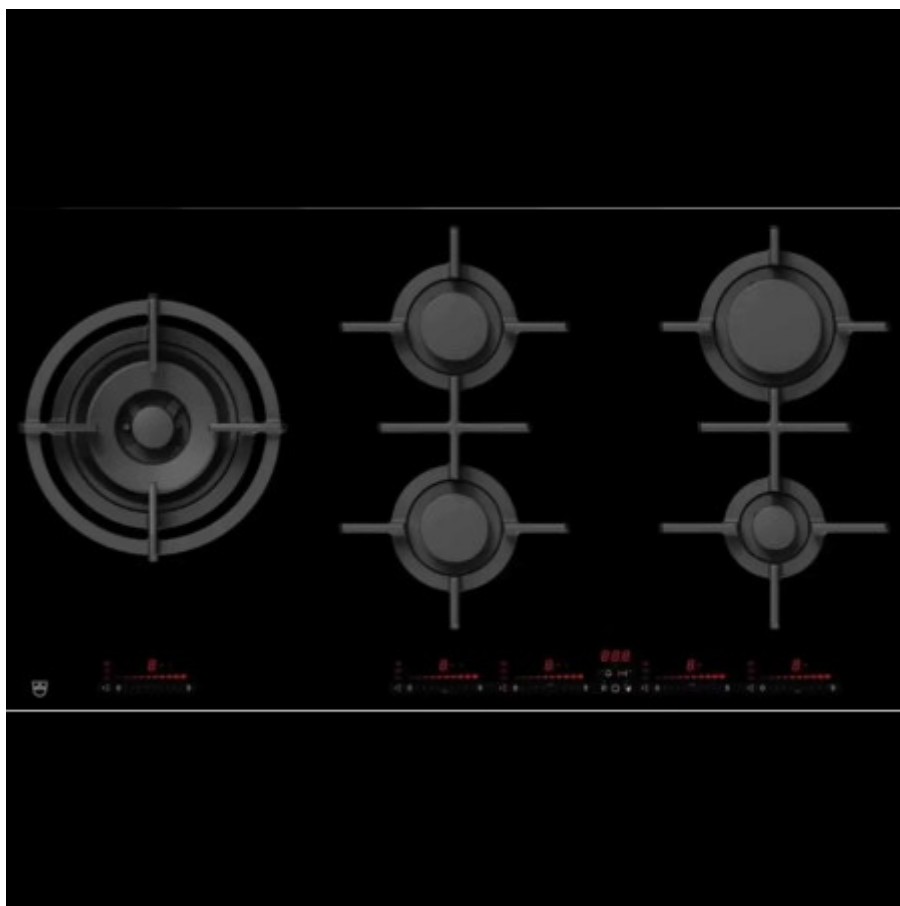

Коммерческое предложение

№ 99 от 25-06-2026

Варочная панель V-ZUG GAS951GSAZ

27195.00р.

(Цена без учета доставки)

Автоматика закипания	есть
Автоматические программы	есть
Блокировка от детей	есть
Вид управления	сенсорное
Всего конфорок	5
Встроенная вытяжка	нет
Высота	17.1 см
Высота в упаковке	21 мм
Газ-контроль конфорок	есть
Глубина	50.1 см
Глубина в упаковке	90 мм
Глубина для встраивания	49 см
Дизайн ДОМИНО	нет
Дополнительные функции	пауза в приготовлении режим растопливания
Защитное отключение конфорок	есть
Индикатор остаточного тепла	есть
Индикация включения	есть
Индикация времени до конца программы	есть
Индикация выбранной мощности	есть
Кнопка блокировки панели	есть
Количество зон нагрева	4
Количество уровней мощности	9
Количество цифровых дисплеев	1
Конфорка WOK	есть
Конфорка-гриль	нет
Конфорок газовых	5
Кратковременная пауза	есть
Материал панели	стеклокерамика
Материал решеток	чугун
Мощность конфорки (задняя левая)	1.75 кВт
Мощность конфорки (задняя правая)	3 кВт
Мощность конфорки (передняя левая)	1.75 кВт
Мощность конфорки (передняя правая)	1 кВт

Описание товара

Варочная панель V-ZUG GAS951GSAZ

Варочная панель V-ZUG GAS951GSAZ — это надежное и функциональное решение для тех, кто ценит точность, скорость и комфорт в кухонной зоне. Купить V-ZUG GAS951GSAZ — значит выбрать профессиональный подход к приготовлению блюд с мощностью до 13.5 кВт и пятью газовыми конфорками, включая специальную зону WOK. Преимущества модели включают автоматические программы, индикацию времени и мощности, а также защиту от случайного включения благодаря блокировке панели. Отзывы и характеристики подтверждают, что устройство идеально подходит для домов, где часто готовят, особенно для ценителей классической газовой кулинарии. Интернет-магазин ТехноПоиск предлагает варочную панель с стильным черным дизайном и всеми необходимыми функциями для контроля процесса приготовления.