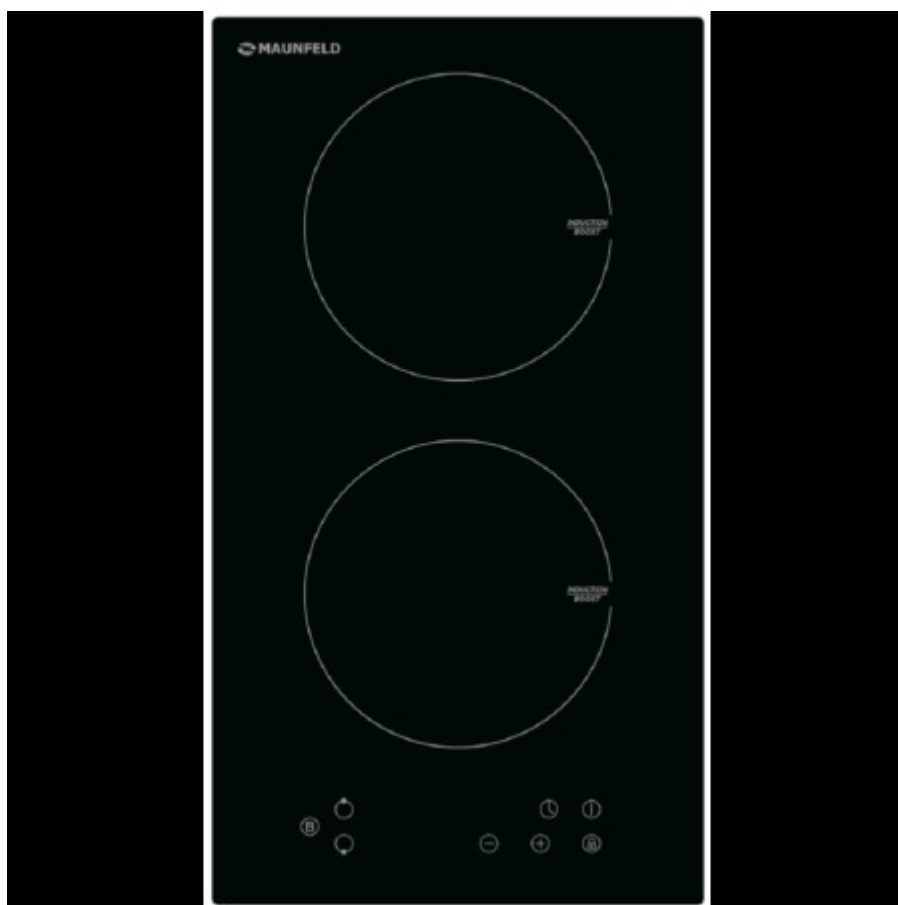

### Варочная панель Maunfeld EVI 292-ВК

**410.00р.**

(Цена без учета доставки)

Booster	есть
Автоматика закипания	нет
Автоматические программы	нет
Ближняя левая конфорка	18 см
Блокировка от детей	есть
Вес	5.6 кг
Вес в упаковке	5600 г
Вид управления	сенсорное
Всего конфорок	2
Встроенная вытяжка	нет
Высота	6.2 см
Высота в упаковке	120 мм
Глубина	52 см
Глубина в упаковке	570 мм
Глубина для встраивания	50 см
Дальняя левая конфорка	18 см
Двойное расширение	нет
Дизайн ДОМИНО	есть
Защитное отключение конфорок	есть
Индикатор остаточного тепла	есть
Индукционный мост	нет
Кнопка блокировки панели	есть
Количество зон нагрева	2
Количество уровней мощности	9
Конфорок индукционных	2
Края рамки	прямые
Материал панели	стеклокерамика
Номинальная мощность	3.8 кВт
Переключатели	сенсорные
Разновидность сенсорного управления	кнопки -/+
Рамка панели	нет
Распознавание наличия посуды	есть
Распознавание размера посуды	есть
Расположение панели управления	спереди
Ретродизайн	нет

Таймер конфорок	есть
Тип панели	индукционная
Тип таймера конфорок	с отключением
Тройное расширение	нет
Удаленное управление (Wi-Fi)	нет
Установка	независимая
Цвет панели конфорок	черный
Цвет фурнитуры	черный
Ширина	28.8 см
Ширина в упаковке	370 мм
Ширина для встраивания	26.8 см
Экспресс-конфорки	2
Электроподжиг	нет

#### Диаметр конфорок

- **Ближняя левая конфорка:** 18 см
- **Дальняя левая конфорка:** 18 см