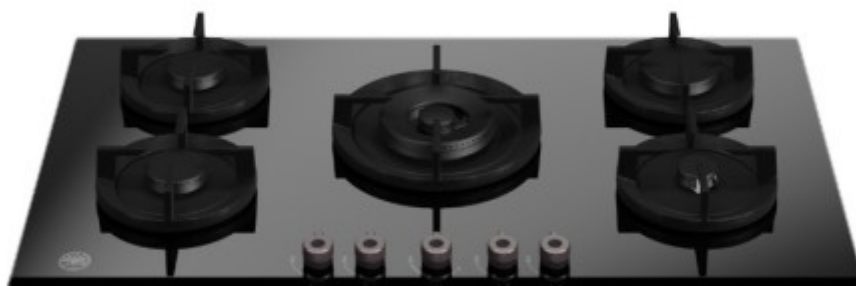

### Варочная панель Bertazzoni P905CPROGNE

**5096.00р.**

(Цена без учета доставки)

Вид управления	механический
Всего конфорок	5
Высота	5.1 см
Газ-контроль конфорок	есть
Глубина	52.5 см
Глубина для встраивания	48 см
Жиклеры для подключения газового баллона	есть
Количество уровней мощности	9
Конфорка WOK	есть
Конфорок газовых	5
Конфорок чугунных	5
Материал панели	закаленное стекло
Мощность конфорки (центральная)	5 кВт
Переключатели	поворотные
Расположение панели управления	спереди
Сетевой кабель	есть
Тип газовой панели	газ на стекле
Тип панели	газовая
Тип электроподжига	автоматический
Установка	независимая
Цвет панели конфорок	черный
Цвет фурнитуры	черный
Чугунные решетки	есть
Ширина	89.3 см
Ширина для встраивания	85 см
Штуцер для подключения газового баллона	есть
Электроподжиг	есть

### Варочная панель Bertazzoni P905CPROGNE

Это идеальное решение для тех, кто ценит сочетание мощности, точности и стильного дизайна на кухне. Купить Bertazzoni P905CPROGNE — значит обеспечить себе комфорт и контроль при приготовлении даже самых сложных блюд, будь то тушение на медленном огне или быстрая жарка. Преимущества этой газовой панели включают в себя наличие конфорки WOK, 9 уровней мощности и автоматический электроподжиг, что делает её оптимальной для профессиональных поваров и ценителей домашней кухни. Стильный дизайн в чёрном цвете и надёжные чугунные решетки впечатляют своей эстетикой и долговечностью. Отзывы и характеристики подтверждают её универсальность и высокое качество — интернет-магазин ТехноПоиск предлагает надёжный выбор для тех, кто стремится к безупречной функциональности и элегантному внешнему виду.

### Габариты и вес

- **Ширина:** 89.3 см
- **Ширина для встраивания:** 85 см
- **Глубина:** 52.5 см
- **Глубина для встраивания:** 48 см
- **Высота:** 5.1 см