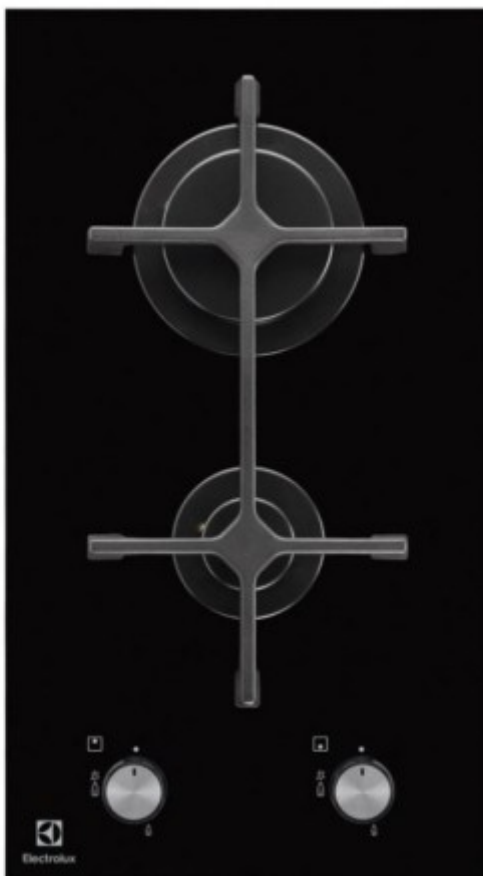

Коммерческое предложение

№ 66 от 26-06-2026

Варочная панель Electrolux EGC 3322 NVK

1175.00р.

(Цена без учета доставки)

Ближняя левая конфорка	5.4 см
Вес	5.2 кг
Всего конфорок	2
Высота	4.1 см
Газ-контроль конфорок	есть
Глубина	52 см
Глубина для встраивания	49 см
Дальняя левая конфорка	10 см
Дизайн ДОМИНО	есть
Конфорок газовых	2
Материал панели	закаленное стекло
Материал решеток	чугун
Мощность конфорки (верхняя)	2.9 кВт
Мощность конфорки (нижняя)	1 кВт
Переключатели	поворотные
Расположение панели управления	спереди
Сетевой кабель	есть
Тип газовой панели	газ на стекле
Тип панели	газовая
Тип электроподжига	автоматический
Установка	независимая
Цвет панели конфорок	черный
Цвет фурнитуры	нержавеющая сталь
Чугунные решетки	есть
Ширина	29 см
Ширина для встраивания	27 см
Экспресс-конфорка	1
Электроподжиг	есть

Описание товара

Варочная панель Electrolux EGC 3322 NVK

Это компактное и функциональное решение для тех, кто ценит практичность и стиль на кухне. Купить Electrolux EGC 3322 NVK — значит выбрать надежный инструмент для комфортной и безопасной готовки, особенно если вы готовите в основном на двух конфорках. Преимущества модели включают автоматический электроподжиг, практичные чугунные решетки и современный дизайн с черной стеклянной панелью и фурнитурой из нержавеющей стали. Такая варочная панель идеально подойдет для малогабаритных кухонь, а ее компактные размеры и легкость облегчат установку и использование. Узнайте больше об отзывах и характеристиках в интернет-магазине ТехноПоиск.

Общие характеристики

- **Установка:** независимая
- **Тип панели:** газовая
- **Материал решеток:** чугун
- **Тип газовой панели:** газ на стекле

Конфорки

- **Материал панели:** закаленное стекло
- **Всего конфорок:** 2
- **Конфорок газовых:** 2
- **Газ-контроль конфорок:** есть
- **Экспресс-конфорка:** 1
- **Мощность конфорки (нижняя):** 1 кВт
- **Мощность конфорки (верхняя):** 2.9 кВт