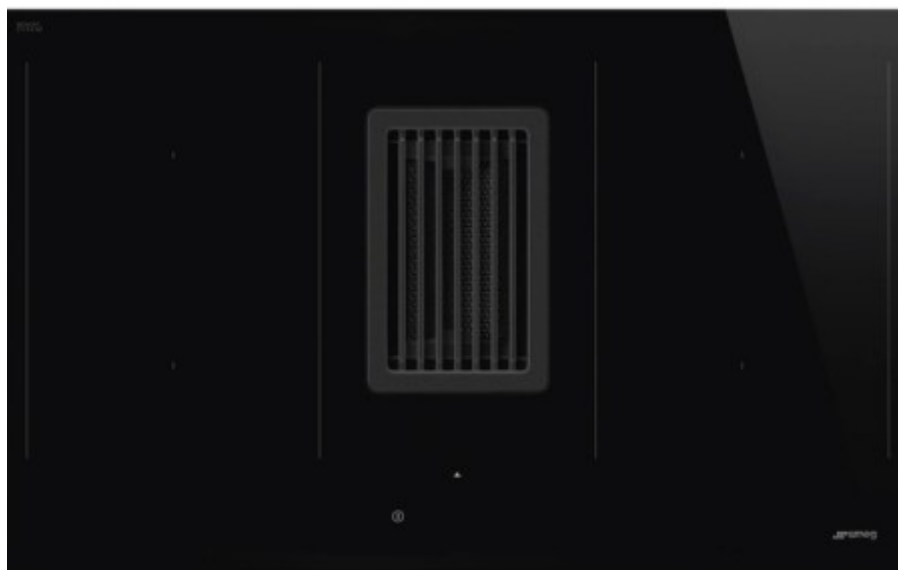

Коммерческое предложение

№ 60 от 26-06-2026

Варочная панель Smeg HOB482D

5879.00р.

(Цена без учета доставки)

Booster	есть
Автоматика закипания	нет
Автоматические программы	нет
Блокировка от детей	есть
Вид управления	сенсорное
Всего конфорок	4
Глубина	52 см
Глубина для встраивания	48.3 см
Диаметр посуды	110-390 мм
Индикатор остаточного тепла	есть
Количество уровней мощности	9
Конфорка WOK	нет
Конфорок индукционных	4
Конфорок с овальной/прямоугольной зоной нагрева	2
Кратковременная пауза	есть
Материал панели	стеклокерамика
Номинальная мощность	7.62 кВт
Поддержание тепла	есть
Разновидность сенсорного управления	слайдер
Рамка панели	нет
Расположение панели управления	спереди
Ретродизайн	нет
Таймер конфорок	есть
Тип панели	индукционная
Тип таймера конфорок	электронный
Удаленное управление (Wi-Fi)	нет
Установка	независимая
Цвет панели конфорок	черный
Ширина	83 см
Ширина для встраивания	76.6 см

Описание товара

Варочная панель Smeg HOB482D

Это сочетание инновационных технологий и эстетики, созданное для тех, кто ценит эффективность и стиль на кухне. Индукционная система с

мощностью 7.62 кВт обеспечивает быстрый и точный нагрев, экономя время и электроэнергию. Сенсорное управление со слайдерами интуитивно простое и удобное, а наличие таймера и функции поддержания тепла делает процесс приготовления еще более комфортным. Купить Варочную панель Smeg HOB482D — значит выбрать надежного помощника для кулинаров любого уровня, особенно для тех, кто готовит часто и требовательно к качеству. Преимущества Smeg HOB482D включают безопасность, простоту очистки и стильный черный дизайн, который подойдет как для современных, так и для классических интерьеров. Узнайте больше об отзывах и характеристиках в интернет-магазине ТехноПоиск.