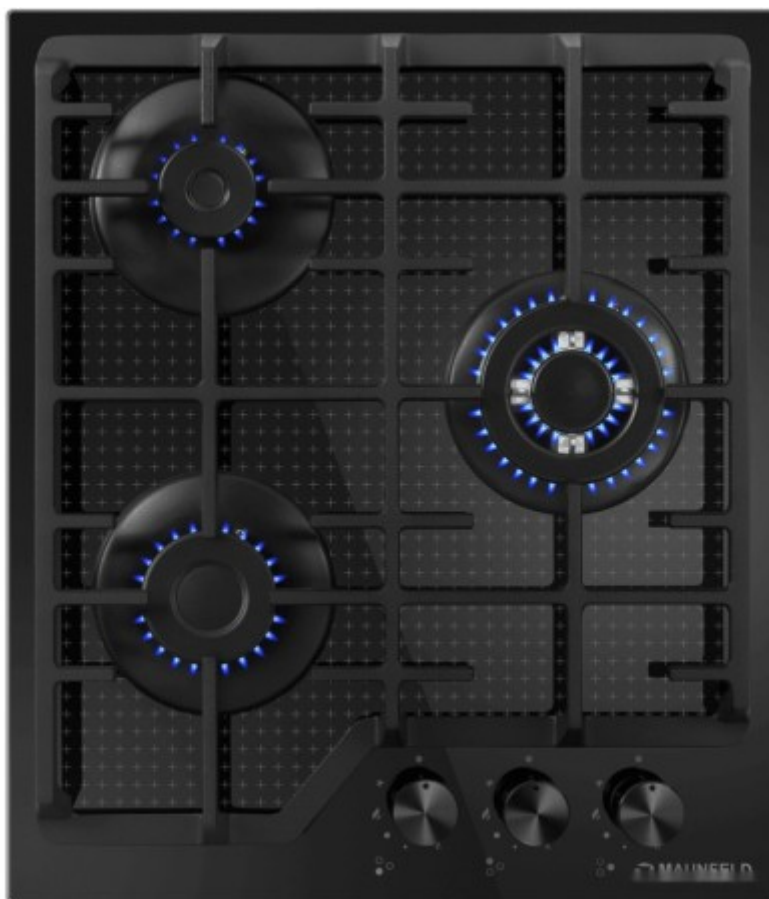

### Варочная панель Maunfeld EGHG.43.73CB2/G

**704.00р.**

(Цена без учета доставки)

Booster	нет
Автоматика закипания	нет
Автоматические программы	нет
Блокировка от детей	нет
Вес	10.36 кг
Вес в упаковке	11560 г
Вид управления	механический
Всего конфорок	3
Высота	10.5 см
Газ-контроль конфорок	есть
Глубина	41 см
Глубина для встраивания	48.5 см
Дата выхода на рынок	2023 год
Индикатор остаточного тепла	нет
Конфорка WOK	есть
Конфорок газовых	3
Материал панели	закаленное стекло
Материал решеток	чугун
Мощность конфорки (задняя левая)	1.7 кВт
Мощность конфорки (передняя левая)	1 кВт
Мощность конфорки (центральная правая)	3 кВт
Номинальная мощность	5.7 кВт
Переключатели	поворотные
Поддержание тепла	нет
Рамка панели	нет
Расположение панели управления	спереди
Ретродизайн	нет
Свободные зоны нагрева	нет
Таймер конфорок	нет
Тип газовой панели	газ на стекле
Тип панели	газовая
Тип электроподжига	автоматический
Удаленное управление (Wi-Fi)	нет
Установка	независимая
Цвет панели конфорок	черный

Ширина	55 см
Ширина для встраивания	41.5 см
Электроподжиг	есть

#### Общие характеристики

- **Установка:** независимая
- **Тип панели:** газовая
- **Номинальная мощность:** 5.7 кВт
- **Дата выхода на рынок:** 2023 год
- **Материал решеток:** чугун
- **Тип газовой панели:** газ на стекле
- **Конфорка WOK:** есть

#### Габариты и вес

- **Ширина:** 55 см
- **Ширина для встраивания:** 41.5 см
- **Глубина:** 41 см
- **Глубина для встраивания:** 48.5 см
- **Высота:** 10.5 см
- **Вес:** 10.36 кг
- **Вес в упаковке:** 11560 г