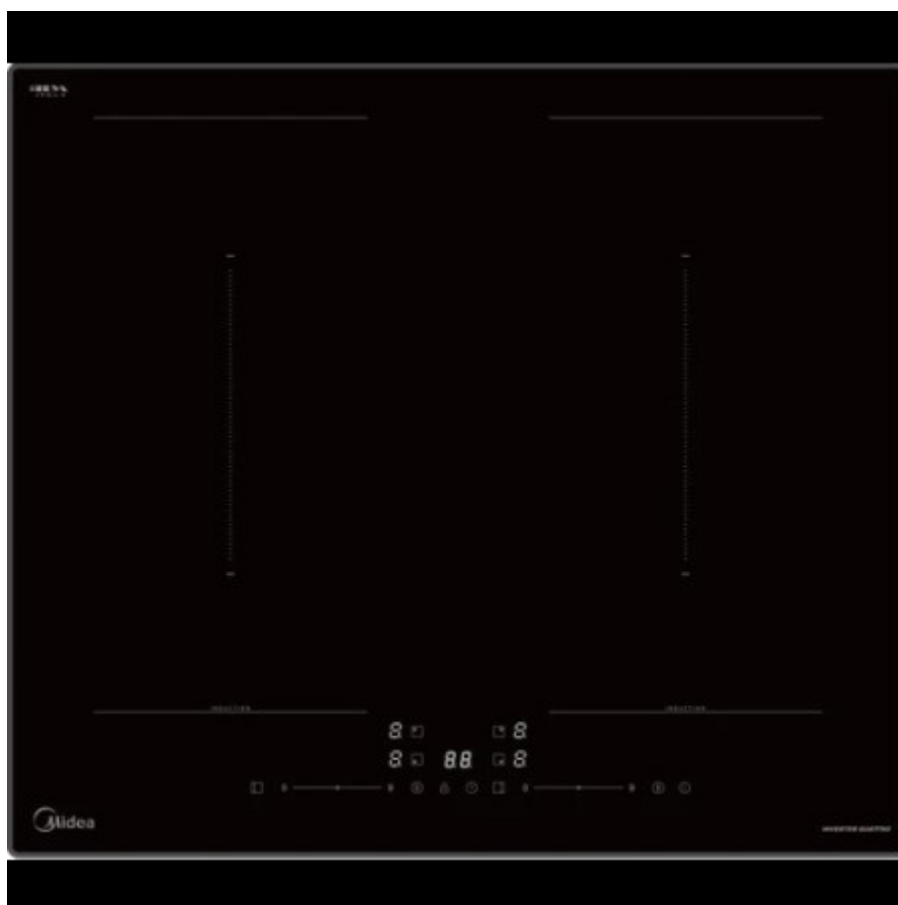

Коммерческое предложение

№ 71 от 27-06-2026

Варочная панель Midea M1H67783SB

1459.00р.

(Цена без учета доставки)

| | |
|-----------------------------------|-----------------------|
| Booster | есть |
| Автоматика закипания | есть |
| Ближняя левая конфорка | 18 см |
| Ближняя правая конфорка | 18 см |
| Блокировка от детей | есть |
| Вес | 8 кг |
| Вес в упаковке | 9.35 г |
| Вид рамки | стальная по периметру |
| Вид управления | сенсорное |
| Всего конфорок | 4 |
| Высота | 6.2 см |
| Высота в упаковке | 11.2 мм |
| Высота для встраивания | 5.8 см |
| Глубина | 52 см |
| Глубина в упаковке | 58 мм |
| Глубина для встраивания | 49 см |
| Дальняя левая конфорка | 18 см |
| Дальняя правая конфорка | 18 см |
| Двойное расширение | есть |
| Диаметр посуды | 100 мм |
| Защита от случайного включения | есть |
| Защитное отключение конфорок | есть |
| Индикатор остаточного тепла | есть |
| Индикация включения | есть |
| Индикация выбранной мощности | есть |
| Кнопка блокировки панели | есть |
| Количество зон нагрева | 4 |
| Количество уровней мощности | 9 |
| Количество цифровых дисплеев | 5 |
| Конфорок индукционных | 4 |
| Края рамки | прямые |
| Материал панели | стеклокерамика |
| Мощность конфорки (задняя левая) | 2 кВт |
| Мощность конфорки (задняя правая) | 2 кВт |