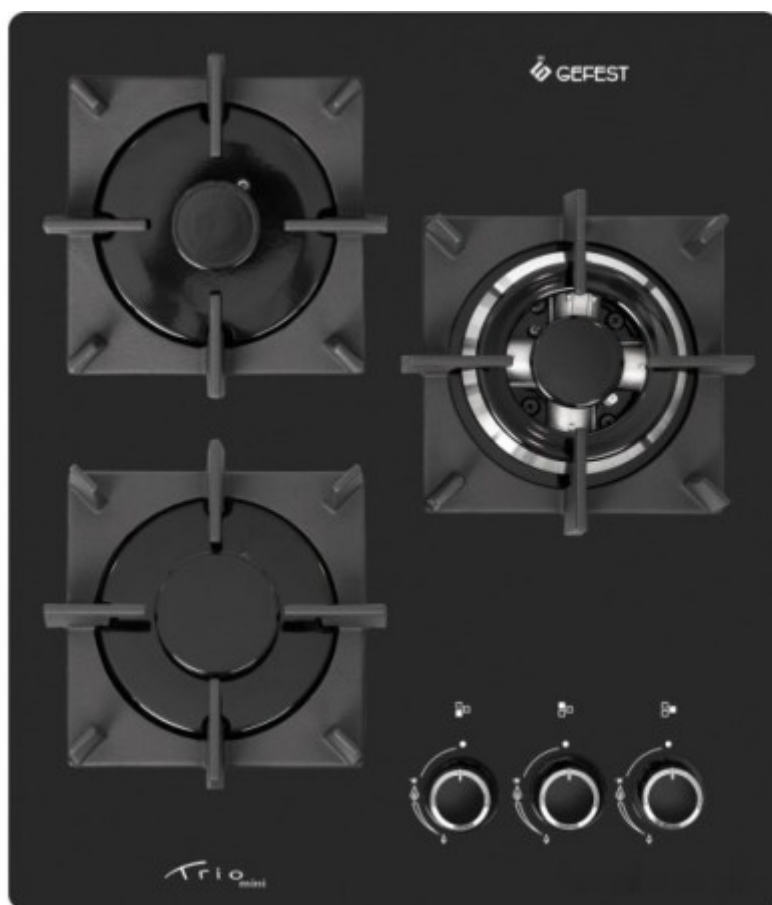

Коммерческое предложение

№ 61 от 27-06-2026

Варочная панель Gefest 2100-01 K33

650.00р.

(Цена без учета доставки)

Автоматика закипания	нет
Автоматические программы	нет
Блокировка от детей	нет
Вес	10 кг
Вид управления	механический
Всего конфорок	3
Газ-контроль конфорок	есть
Глубина	48.6 см
Глубина для встраивания	48.6 см
Индикатор остаточного тепла	нет
Конфорка WOK	есть
Конфорок газовых	3
Материал панели	закаленное стекло
Материал решеток	чугун
Номинальная мощность	5.95 кВт
Поддержание тепла	нет
Рамка панели	нет
Расположение панели управления	спереди
Ретродизайн	нет
Свободные зоны нагрева	нет
Таймер конфорок	нет
Тип панели	газовая
Тип электроподжига	автоматический
Удаленное управление (Wi-Fi)	нет
Установка	независимая
Цвет панели конфорок	черный
Ширина	45 см
Ширина для встраивания	40.6 см
Электроподжиг	есть

Описание товара

Варочная панель Gefest 2100-01 K33 — надежное решение для повседневной кухонной работы.

Если вы ищете функциональную и практичную газовую варочную панель, которая сочетает в себе мощность, удобство и стильный внешний вид, то Gefest 2100-01 K33 — отличный выбор. Три газовых конфорки, включая специальную WOK, позволяют готовить разнообразные блюда с максимальной

эффективностью. Закаленное стекло и чугунные решетки обеспечивают долговечность и равномерное распределение тепла. Такая варочная панель идеально подойдет для семейных кухонь, где важна надежность и простота в использовании. Узнайте о преимуществах Gefest 2100-01 K33 и прочитайте отзывы и характеристики в интернет-магазине «ТехноПоиск», чтобы сделать правильный выбор.