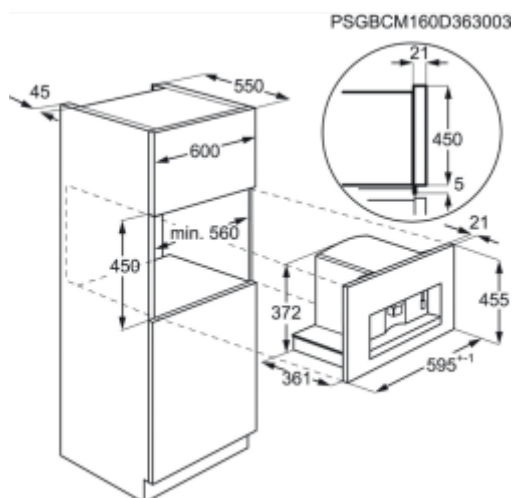

Коммерческое предложение

№ 84 от 21-04-2026

Встраиваемая кофемашина AEG KKE884500B

0.00р.

(Цена без учета доставки)

Высота	45,5
Гарантия	1 год
Глубина	36,1
Изготовитель	Электролюкс Ротенбург ГмбХ, Боделшвингштрассе, 1, 91541, Ротенбург, Германия
Конструкция	Встраиваемые кофемашины
Модель	ККЕ884500В
Поставщик	ООО Домотехника
Страна производства	ИТАЛИЯ
Управление	Сенсорное
Ширина	59,5