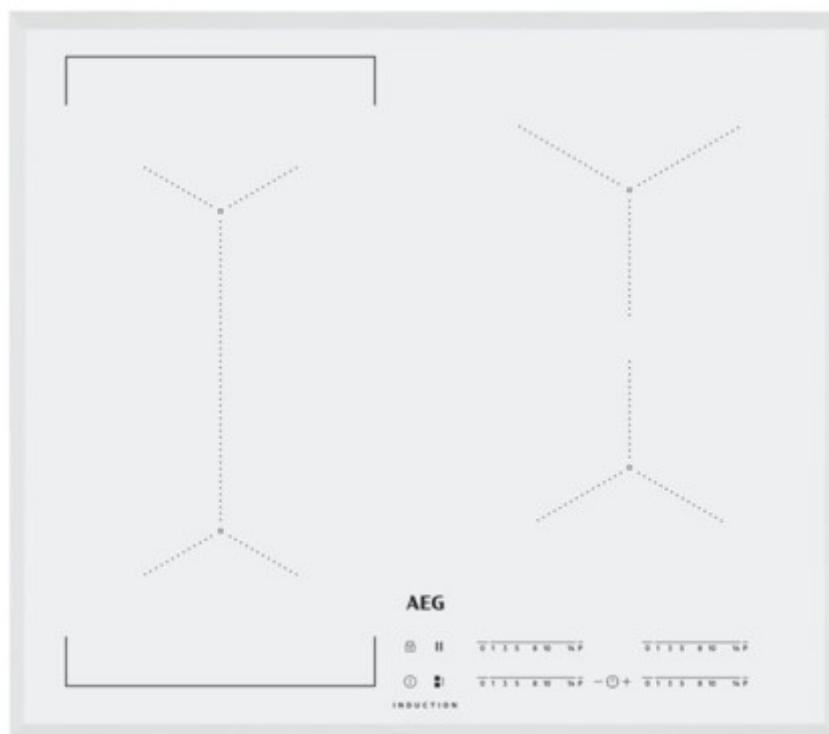

Коммерческое предложение

№ 76 от 22-04-2026

Индукционная панель AEG IKR64443FW

0.00р.

(Цена без учета доставки)

Booster	Да
Автоматика закипания	Нет
Автоматические программы	Нет
Блокировка от детей	Да
Вес	11.22
Газовые конфорки	Нет
Газовые конфорки WOK	Нет
Гарантия	2 года
Глубина	52
Глубина [Размеры ниши для встраивания]	49
Гриль	Нет
Двухуровневые конфорки	Нет
Диаметр посуды	125 — 210 мм
Дополнительные функции	пауза в приготовлении Электролюкс Ротенбург ГмБХ, Боделшвингштрассе, 1, 91541, Ротенбург, Германия
Изготовитель	
Индикатор остаточного тепла	Да
Индукционные конфорки	Да
Количество конфорок	4
Количество уровней мощности	14
Конфорки быстрого нагрева (HiLight)	Нет
Материал	Стеклокерамика
Материал рабочей поверхности	стеклокерамика
Модель	IKR64443FW
Общая мощность	7200
Поддержание тепла	Нет

Подробная информация о конфорках

Левая ближняя зона
нагрева:
2300/3200W/210mm;
Левая дальняя зона
нагрева:
2300/3200W/210mm;
Правая ближняя зона
нагрева:
1400/2500W/145mm;
Правая дальняя зона
нагрева:
1800/2800W/180mm

Поставщик

ООО "Домотехника"

Разновидность сенсорного управления

слайдер

Рамка панели [Основные]

скошенные края

Расположение органов управления

спереди

Управление

Сенсорное

Цвет

белый

Ширина

590

Ширина [Размеры ниши для встраивания]

56