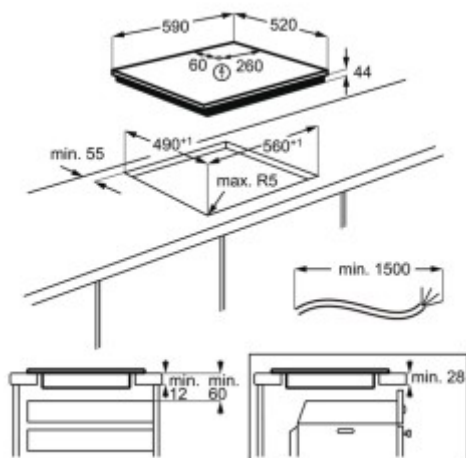

Коммерческое предложение

№ 76 от 22-04-2026

Индукционная панель AEG IKR64443FW

0.00р.

(Цена без учета доставки)

Booster	Да
Автоматика закипания	Нет
Автоматические программы	Нет
Блокировка от детей	Да
Вес	11.22
Газовые конфорки	Нет
Газовые конфорки WOK	Нет
Гарантия	2 года
Глубина	52
Глубина [Размеры ниши для встраивания]	49
Гриль	Нет
Двухуровневые конфорки	Нет
Диаметр посуды	125 — 210 мм
Дополнительные функции	пауза в приготовлении Электролюкс Ротенбург ГмБХ, Боделшвингштрассе, 1, 91541, Ротенбург, Германия
Изготовитель	
Индикатор остаточного тепла	Да
Индукционные конфорки	Да
Количество конфорок	4
Количество уровней мощности	14
Конфорки быстрого нагрева (HiLight)	Нет
Материал	Стеклокерамика
Материал рабочей поверхности	стеклокерамика
Модель	IKR64443FW
Общая мощность	7200
Поддержание тепла	Нет

Подробная информация о конфорках

Левая ближняя зона
нагрева:
2300/3200W/210mm;
Левая дальняя зона
нагрева:
2300/3200W/210mm;
Правая ближняя зона
нагрева:
1400/2500W/145mm;
Правая дальняя зона
нагрева:
1800/2800W/180mm

Управление

Сенсорное

Цвет

белый

Ширина

590

Ширина [Размеры ниши для встраивания]

56