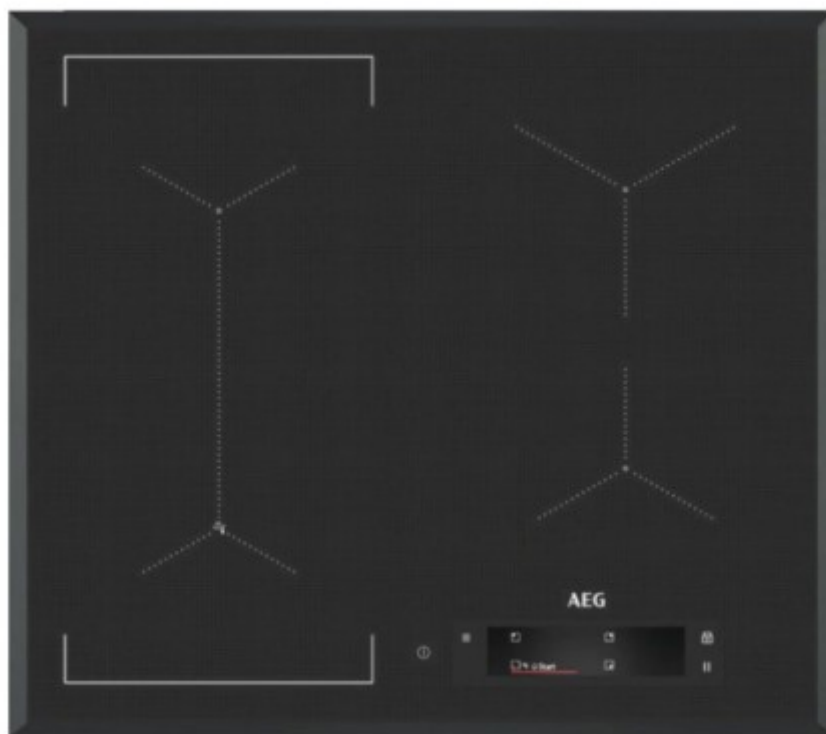

Коммерческое предложение

№ 58 от 24-06-2026

Индукционная панель AEG IAE64843FB

0.00р.

(Цена без учета доставки)

Booster	Да
Автоматика закипания	Нет
Автоматические программы	Да
Блокировка от детей	Да
Вес	11.12
Газовые конфорки	Нет
Газовые конфорки WOK	Нет
Гарантия	2 года
Глубина	52
Глубина [Размеры ниши для встраивания]	49
Гриль	Нет
Двухуровневые конфорки	Нет
Диаметр посуды	125 — 210 мм
Дополнительные функции	пауза в приготовлении, управление вытяжкой Электролюкс Ротенбург ГмбХ, Боделшвингштрассе, 1, 91541, Ротенбург, Германия
Изготовитель	
Индикатор остаточного тепла	Да
Индукционные конфорки	Да
Количество конфорок	4
Количество уровней мощности	9
Конфорки быстрого нагрева (HiLight)	Нет
Материал	Стеклокерамика
Материал рабочей поверхности	стеклокерамика
Модель	IAE64843FB
Общая мощность	7200
Поддержание тепла	Да

Подробная информация о конфорках

Левая ближняя зона
нагрева:
2300/3200W/210mm;
Левая дальняя зона
нагрева:
2300/3200W/210mm;
Правая ближняя зона
нагрева:
1400/2500W/145mm;
Правая дальняя зона
нагрева:
1800/2800W/180mm

Описание товара

Архитектурная база и материалы

Индукционная панель AEG IAE64843FB имеет компактные габариты — 71,5 x 49,5 x 5,2 см, что делает её подходящей для установки в кухонных пространствах с ограниченной площадью. Поверхность устройства выполнена из стеклокерамики, обеспечивающей прочность, термостойкость и легкость в уходе. Монтаж устройства требует установки на ровную, прочную поверхность с предварительной подготовкой электрической системы. В конструкции используется сенсорная система управления, обеспечивающая точный контроль параметров нагрева и удобство эксплуатации.