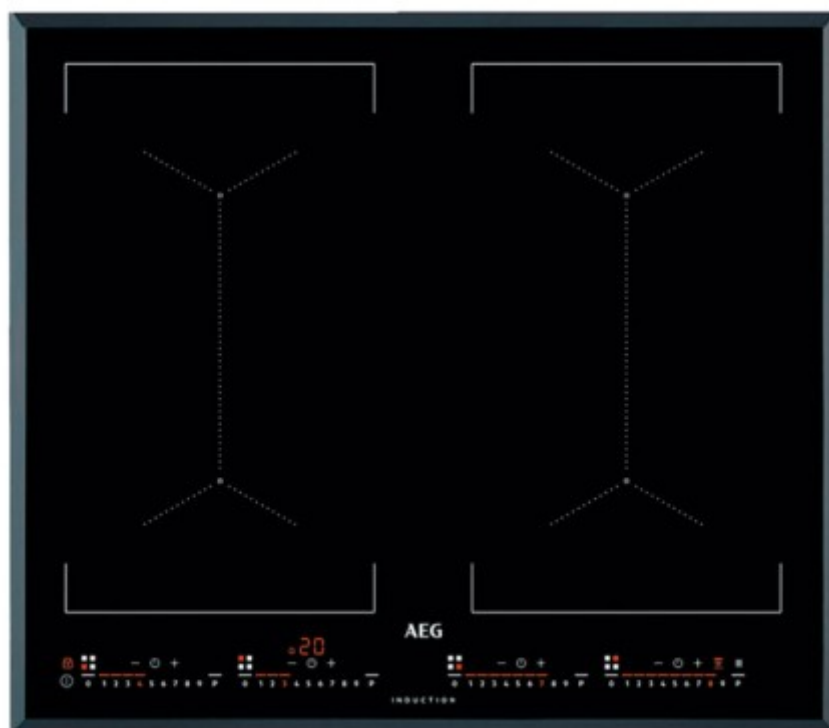

Коммерческое предложение

№ 60 от 20-04-2026

Индукционная панель AEG IKR64651FB

0.00р.

(Цена без учета доставки)

Booster	Да
Автоматика закипания	Нет
Автоматические программы	Нет
Блокировка от детей	Да
Вес	12.58
Газовые конфорки	Нет
Газовые конфорки WOK	Нет
Гарантия	2 года
Глубина	52
Глубина [Размеры ниши для встраивания]	49
Гриль	Нет
Двухуровневые конфорки	Нет
Диаметр посуды	125 — 210 мм
Дополнительные функции	пауза в приготовлении, управление вытяжкой Электролюкс Ротенбург ГмбХ, Боделшвингштрассе, 1, 91541, Ротенбург, Германия
Изготовитель	
Индикатор остаточного тепла	Да
Индукционные конфорки	Да
Количество конфорок	4
Количество уровней мощности	9
Конфорки быстрого нагрева (HiLight)	Нет
Материал	Стеклокерамика
Материал рабочей поверхности	стеклокерамика
Модель	IKR64651FB
Общая мощность	9200
Поддержание тепла	Нет

Подробная информация о конфорках

Поставщик
Разновидность сенсорного управления
Рамка панели [Основные]
Расположение органов управления
Ретродизайн [Основные]
Свободные зоны нагрева
Страна производства
Таймер
Тип варочной поверхности
Тип установки
Трёхуровневые конфорки
Удаленное управление (Wi-Fi)
Управление
Цвет
Ширина
Ширина [Размеры ниши для встраивания]

Левая ближняя зона
нагрева:
2300/3200W/180x210mm;
Левая дальняя зона
нагрева:
2300/3200W/180x210mm;
Правая ближняя зона
нагрева:
2300/3200W/180x210mm;
Правая дальняя зона
нагрева:
2300/3200W/180x210mm
ООО "Домотехника"
слайдер
скошенные края
спереди
Нет
Нет
ГЕРМАНИЯ
Да
индукционная
независимая
Нет
Нет
Сенсорное
черный
590
56