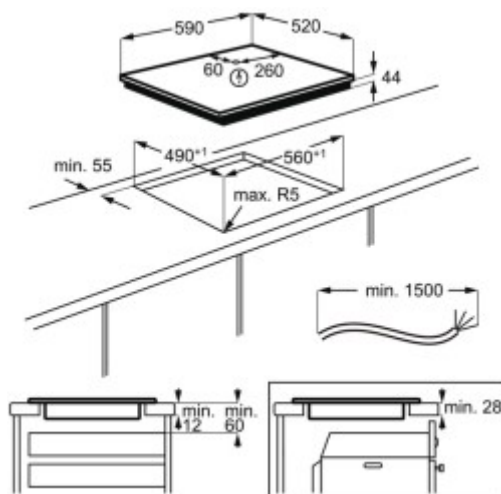

Коммерческое предложение

№ 60 от 20-04-2026

Индукционная панель AEG IKR64651FB

0.00р.

(Цена без учета доставки)

Booster	Да
Автоматика закипания	Нет
Автоматические программы	Нет
Блокировка от детей	Да
Вес	12.58
Газовые конфорки	Нет
Газовые конфорки WOK	Нет
Гарантия	2 года
Глубина	52
Глубина [Размеры ниши для встраивания]	49
Гриль	Нет
Двухуровневые конфорки	Нет
Диаметр посуды	125 — 210 мм
Дополнительные функции	пауза в приготовлении, управление вытяжкой Электролюкс Ротенбург ГмбХ, Боделшвингштрассе, 1, 91541, Ротенбург, Германия
Изготовитель	
Индикатор остаточного тепла	Да
Индукционные конфорки	Да
Количество конфорок	4
Количество уровней мощности	9
Конфорки быстрого нагрева (HiLight)	Нет
Материал	Стеклокерамика
Материал рабочей поверхности	стеклокерамика
Модель	IKR64651FB
Общая мощность	9200
Поддержание тепла	Нет

Подробная информация о конфорках

Поставщик
Разновидность сенсорного управления
Рамка панели [Основные]
Расположение органов управления
Ретродизайн [Основные]
Свободные зоны нагрева
Страна производства
Таймер
Тип варочной поверхности
Тип установки
Трёхуровневые конфорки
Удаленное управление (Wi-Fi)
Управление
Цвет
Ширина
Ширина [Размеры ниши для встраивания]

Левая ближняя зона
нагрева:
2300/3200W/180x210mm;
Левая дальняя зона
нагрева:
2300/3200W/180x210mm;
Правая ближняя зона
нагрева:
2300/3200W/180x210mm;
Правая дальняя зона
нагрева:
2300/3200W/180x210mm
ООО "Домотехника"
слайдер
скошенные края
спереди
Нет
Нет
ГЕРМАНИЯ
Да
индукционная
независимая
Нет
Нет
Сенсорное
черный
590
56