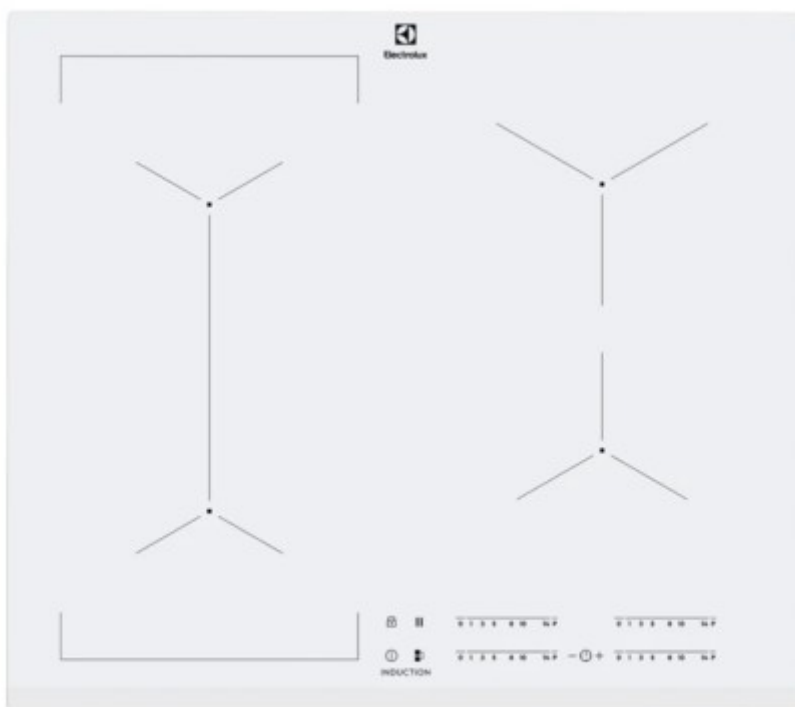

Коммерческое предложение

№ 83 от 07-06-2026

Варочная панель Electrolux EIV63440BW

2132.36р.

(Цена без учета доставки)

Booster	Да
Блокировка от детей	Да
Газовые конфорки	Нет
Газовые конфорки WOK	Нет
Глубина	52
Глубина [Размеры ниши для встраивания]	49
Гриль	Нет
Двухуровневые конфорки	Нет
Дополнительные функции	пауза в приготовлении
Индукционные конфорки	Да
Количество конфорок	4
Конфорки быстрого нагрева (HiLight)	Нет
Материал рабочей поверхности	стеклокерамика
Общая мощность	7350
Разновидность сенсорного управления	слайдер
Рамка панели [Основные]	скошенный фронт
Расположение органов управления	спереди
Ретродизайн [Основные]	Нет
Свободные зоны нагрева	Нет
Таймер	Да
Тип варочной поверхности	индукционная
Тип установки	независимая
Трёхуровневые конфорки	Нет
Удаленное управление (Wi-Fi)	Нет
Управление	сенсорное
Цвет	белый
Ширина	59
Ширина [Размеры ниши для встраивания]	56

Описание товара

Архитектурная база и материалы

Electrolux EIV63440BW представляет собой электрический бойлер объемом 60 литров, предназначенного для установки в помещениях с ограниченным пространством. Прибор имеет компактные габариты — 350 x 295 x 145 мм, что позволяет разместить его в ванной или под раковиной. Корпус изготовлен из прочного пластика, обеспечивающего долговечность и устойчивость к влаге. Внутренний бак покрыт антикоррозионным слоем, что предотвращает образование ржавчины и увеличивает срок службы устройства. Для монтажа требуется крепление к стене или размещение на